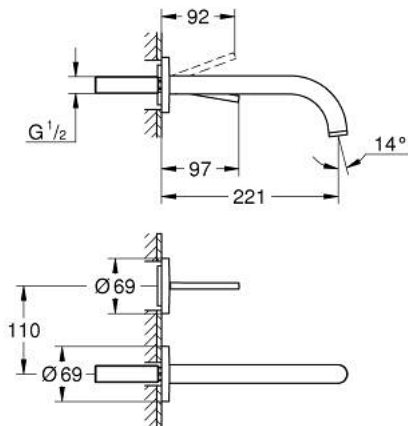

ATRIO 29 406 MSO מיקסר כיור ג'ויסטיק שני חורים

תיאור המוצר

- צבע: satin steel
- מותקן על הקיר
- ללא גוף מוסתר
- trim set for Joystick mixer rough-in set 23 429 000
- **GROHE FeatherControl** מחסנית ג'ויסטיק
- **GROHE LongLife** גימור
- **GROHE EcoJoy** טכנולוגיית חיסכון במים וזרימה מושלמת
- **maximum flow rate (at 3 bar): 5 l/min**
- מרחק מהמרכז 110 מ"מ
- בליטה של 221 מ"מ

ATRIO 29 406 MSO מיקסר כיור ג'ויסטיק שני חורים

עכשיו - 2022 רבטקוא, חלקי חילוף

1: Laminar flow straightener (חלק מס. 48408000)

2: Extension set, 25 mm (חלק מס. 46901000)*

* אביזרים אופציונליים