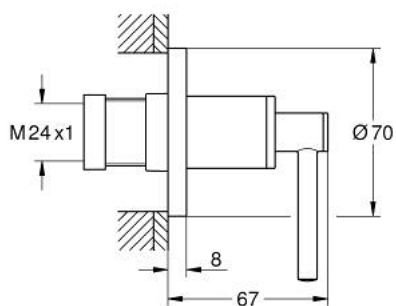

## 29 397 MS0 **ATRIO CONCEALED VALVE EXPOSED PART**

### תיאור המוצר

- צבע: satin steel
- לשסתום סמיו 000 028 35 EHORG או 000 032 29
- גימור GROHE LongLife
- 20-80 מ"מ
- מגן קיר עם איטום בהברגה לקיר
- עם ידית מנוף

## 29 397 MS0 **ATRIO CONCEALED VALVE EXPOSED PART**

עכשיו - 2022 רבוטקוא, חלקי חילוף

1: Extension for spindle (חלק חילוף מס. 45988000)

2: ידיות מגוף (מס. חלק חילוף 14216MS0)