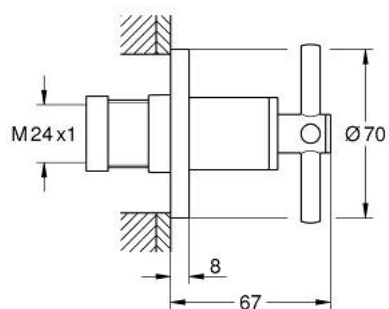

## 29 396 MS0 ATRIO CONCEALED VALVE EXPOSED PART

### תיאור המוצר

- צבע: satin steel
- לשסתום סמוי 000 032 29 או 000 028 35 EHORG
- גימור GROHE LongLife
- 20-80 מ"מ
- מגן קיר עם איטום בהברגה לקיר
- עם ידית צלב

## 29 396 MS0 **ATRIO CONCEALED VALVE EXPOSED PART**

עכשיו - 2022 רבוסקוא, חלקי חילוף

1: Extension for spindle (חלק חילוף מס. 45988000)

2: ידיות צלב (מס. חלק חילוף 14215MS0)