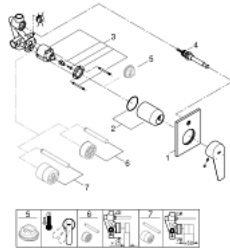

1/2" BAUEDGE 29 353 001 מיקסר אמבטיה עם ידית אחת

תיאור המוצר

- כרום: צבע
- התקנה סמויה
- כולל:
- ערכה להתקנה סופית
- rough-in set for wall mounted bath mixer
- מחסנית GROHE lortnoChtoomS מקרמיקה 46 מ"מ
- גימור כרום GROHE LongLife
- מגביל קצב זרימה מתכוונן
- שסתום הטייה אוטומטי: מקלחת/אמבטיה
- מגן קיר ואיטום פיר
- מגביל טמפרטורה אופציונלי מס' ייחוס 375 64

1/2" מיקסר אמבטיה עם ידית אחת BAUEDGE 29 353 001

עכשיו - 2021 צרם, חלקי חילוף

1: escutcheon (מס.חלק חילוף) 48590000

2: Cap (מס.חלק חילוף) 09038000

3: Cartridge (מס.חלק חילוף) 46048000

4: Diverter (מס.חלק חילוף) 46737000