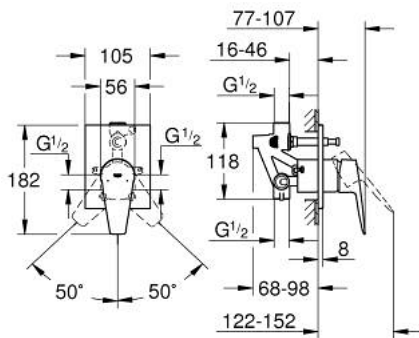

1/2" BAUEDGE 29 353 001 מיקסר אמבטיה עם ידית אחת

תיאור המוצר

- כרום: צבע
- התקנה סמויה
- כולל:
- ערכה להתקנה סופית
- rough-in set for wall mounted bath mixer
- מחסנית GROHE lortnoChtoomS מקרמיקה 46 מ"מ
- גימור כרום GROHE LongLife
- מגביל קצב זרימה מתכוונן
- שסתום הטייה אוטומטי: מקלחת/אמבטיה
- מגן קיר ואיטום פיר
- מגביל טמפרטורה אופציונלי מס' ייחוס 375 64

1/2" מיקסר אמבטיה עם ידית אחת BAUEDGE 29 353 001

עכשיו - 2021 צרם, חלקי חילוף

1: escutcheon (מס.חלק חילוף) 48590000

2: Cap (מס.חלק חילוף) 09038000

3: Cartridge (מס.חלק חילוף) 46048000

4: Diverter (מס.חלק חילוף) 46737000

5: מגביל טמפרטורה* (מס.חלק חילוף) 46375000

6: Extension set (מס.חלק חילוף) 46191000*

7: Extension set (מס.חלק חילוף) 46343000*

* אביזרים אופציונליים