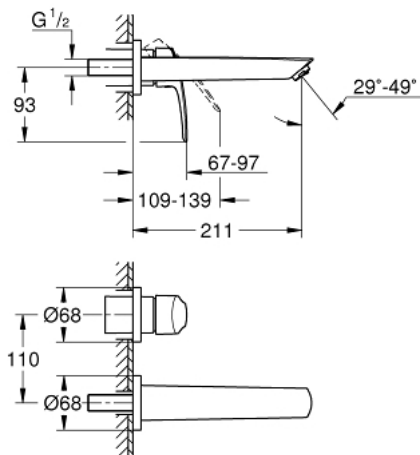

EUROSMART 29 338 30F מיקסר כיור שני חורים מידה-M

תיאור המוצר

- כרום: צבע
- מותקן על הקיר
- trim set for use with rough-in set 23 571 000 / 32 635 000
- ללא גוף מוסתר
- מגן קיר ממתכת
- ידית מתכת
- גימור כרום LongLife GROHE
- מזלף 5.7 ליטר/דקה GROHE EcoJoy
- מזלף מתכוונן GROHE AquaGuide
- מרחק מהמרכז 110 מ"מ
- בליטה של 211 מ"מ
- professional edition

EUROSMART 29 338 30F מיקסר כיור שני חורים מידה-M

עכשיו - ינוי 2020, חלקי חילוף

1: Flow straightener (מס.חלק חילוף) 46837000)

2: Sealing washer (מס.חלק חילוף) 0128200M)

3: Lever (מס.חלק חילוף) 48542000)

4: Extension (מס.חלק חילוף) 46627000)*

5: Extension (מס.חלק חילוף) 46943000)*

* אביזרים אופציונליים