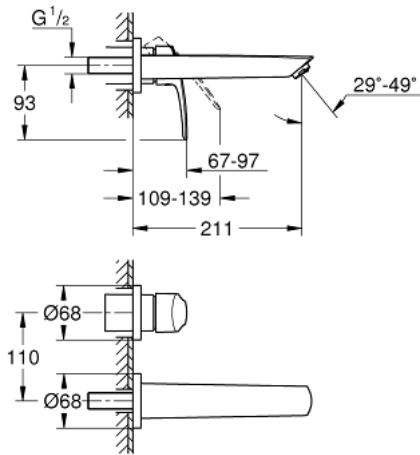

EUROSMART 29 338 30D מיקסר כיור שני חורים מידה-M

תיאור המוצר

- כרום: צבע
- מותקן על הקיר
- ללא גוף מוסתר
- trim set for use with rough-in set 23 571 000 / 32 635 000
- מגן קיר ממתכת
- ידית מתכת
- גימור כרום LongLife GROHE
- מזלף 5.7 ליטר/דקה GROHE EcoJoy
- מזלף מתכוונן GROHE AquaGuide
- מרחק מהמרכז 110 מ"מ
- בליטה של 211 מ"מ
- professional edition

EUROSMART 29 338 30D מיקסר כיור שני חורים מידה-M

עכשיו - ינוי 2020, חלקי חילוף

1: Flow straightener (מס.חלק חילוף) 48300000)

2: Sealing washer (מס.חלק חילוף) 0128200M)

3: Lever (מס.חלק חילוף) 48542000)

4: Extension (מס.חלק חילוף) 46627000)*

5: Extension (מס.חלק חילוף) 46943000)*

* אביזרים אופציונליים