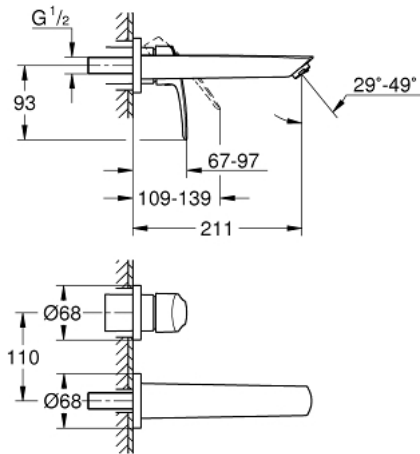

EUROSMART 29 338 243 3 מיקסר כיור שני חורים מידה-M

תיאור המוצר

- צבע: matte black
- מותקן על הקיר
- trim set for use with rough-in set 23 571 000 / 32 635 000
- ללא גוף מוסתר
- מגן קיר ממתכת
- טכנולוגיית חיסכון במים וזרימה מושלמת Grohe EcoJoy
- maximum flow rate (at 3 bar): 5 l/min
- **GROHE AquaGuide** מזלף מתכוונן
- מרחק מהמרכז 110 מ"מ
- בליטה של 211 מ"מ

מיקסר כיוור שני חורים מידה-M EUROSMART 29 338 243 3

עכשיו - 2023 ראורבפ, חלקי חילוף

1: Flow straightener (מס.חלק חילוף) 468372430)

2: Sealing washer (מס.חלק חילוף) 0128200M)

3: Lever (מס.חלק חילוף) 485422430)

4: Extension (מס.חלק חילוף) 46627000)*

5: Extension (מס.חלק חילוף) 46943000)*

* אביזרים אופציונליים