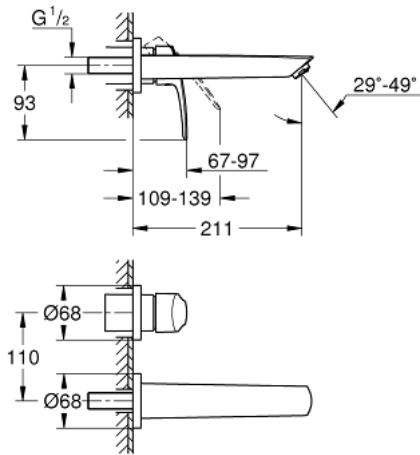

EUROSMART 29 338 003 מיקסר כיור שני חורים מידה-M

תיאור המוצר

- כרום: צבע
- מותקן על הקיר
- trim set for use with rough-in set 23 571 000 / 32 635 000
- ללא גוף מוסתר
- מגן קיר ממתכת
- גימור כרום GROHE LongLife
- טכנולוגיית חיסכון במים וזרימה מושלמת GROHE EcoJoy
- maximum flow rate (at 3 bar): 5 l/min
- מזלף מתכוונן GROHE AquaGuide
- מרחק מהמרכז 110 מ"מ
- בליטה של 211 מ"מ

EUROSMART 29 338 003 מיקסר כיור שני חורים מידה-M

עכשיו - יולי 2019, חלקי חילוף

1: Flow straightener (מס.חלק חילוף) 46837000)

2: Sealing washer (מס.חלק חילוף) 0128200M)

3: Lever (מס.חלק חילוף) 48542000)

4: Extension (מס.חלק חילוף) 46627000)*

5: Extension (מס.חלק חילוף) 46943000)*

* אביזרים אופציונליים