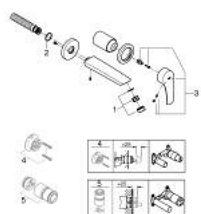

EUROSMART 29 337 003 מיקסר כיור שני חורים מידה-S

תיאור המוצר

- כרום: צבע
- מותקן על הקיר
- trim set for use with rough-in set 23 571 000 / 32 635 000
- ללא גוף מוסתר
- מגן קיר ממתכת
- גימור כרום GROHE LongLife
- טכנולוגיית חיסכון במים וזרימה מושלמת GROHE EcoJoy
- maximum flow rate (at 3 bar): 5 l/min
- מזלף מתכוונן /> GROHE AquaGuide
- מרחק מהמרכז 110 מ"מ
- בליטה של 171 מ"מ

EUROSMART 29 337 003 מיקסר כיור שני חורים מידה-S

עכשיו - יולי 2019, חלקי חילוף

1: Flow straightener (מס.חלק חילוף) 46837000)

2: Sealing washer (מס.חלק חילוף) 0128200M)

3: Lever (מס.חלק חילוף) 48542000)

4: Extension (מס.חלק חילוף) 46627000)*