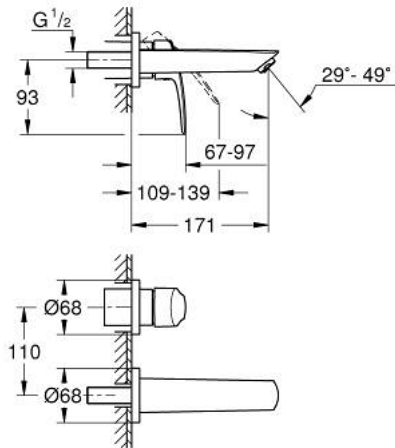

EUROSMART 29 337 003 מיקסר כיור שני חורים מידה-S

תיאור המוצר

- כרום: צבע
- מותקן על הקיר
- trim set for use with rough-in set 23 571 000 / 32 635 000
- ללא גוף מוסתר
- מגן קיר ממתכת
- גימור כרום GROHE LongLife
- טכנולוגיית חיסכון במים וזרימה מושלמת GROHE EcoJoy
- maximum flow rate (at 3 bar): 5 l/min
- מזלף מתכוונן /> GROHE AquaGuide
- מרחק מהמרכז 110 מ"מ
- בליטה של 171 מ"מ

EUROSMART 29 337 003 מיקסר כיור שני חורים מידה-S

עכשיו - יולי 2019, חלקי חילוף

1: Flow straightener (מס.חלק חילוף) 46837000)

2: Sealing washer (מס.חלק חילוף) 0128200M)

3: Lever (מס.חלק חילוף) 48542000)

4: Extension (מס.חלק חילוף) 46627000)*

5: Extension (מס.חלק חילוף) 46943000)*

* אביזרים אופציונליים