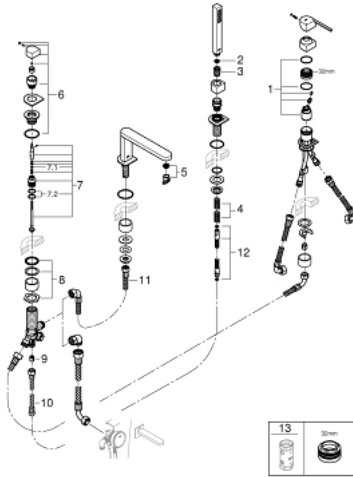

## 29 307 DC3 GROHE PLUS FOUR-HOLE SINGLE-LEVER BATH COMBINATION

### תיאור המוצר

- כרום מוברש: צבע
- מחסנית קרמית 35 מ"מ evoMklls EHORG
- עם מגביל טמפרטורה
- גימור GROHE LongLife
- פיית מזלף למינרי מורכבת מראש
- רכיב הפעלה למיקסר ידית אחת
- שסתום הטייה מקלחת/אמבטיה
- מקלח ידי Euphoria Cube 6.6 ליטר/דקה
- metal shower hose 2000 mm (always chrome for any colour of the set)
- צינורות חיבור גמישים
- חיבור לצינור מקלחת
- מוגן מפני זרימה חוזרת
- לשימוש עם 29 037 002

## 29 307 DC3 GROHE PLUS FOUR-HOLE SINGLE-LEVER BATH COMBINATION

עכשיו – 2019 ראוני, חלקי חילוף

1: Cartridge (חלק מס. 46374000)

2: מסגרת (חלק מס. 0700200M)

3: Cone nut (חלק מס. 08864DC0)

4: Compression spring (חלק מס. 00869000)

8: Shank (חלק מס. 45456000)

9: Non-return valve (חלק מס. 08565000)

10: צינור חיבור (חלק מס. 07300000)

11: צינור חיבור (חלק מס. 48018000)

12: Metal shower hose (חלק מס. 28146000)

13: מפתח בוקסה\* (חלק מס. 19332000)