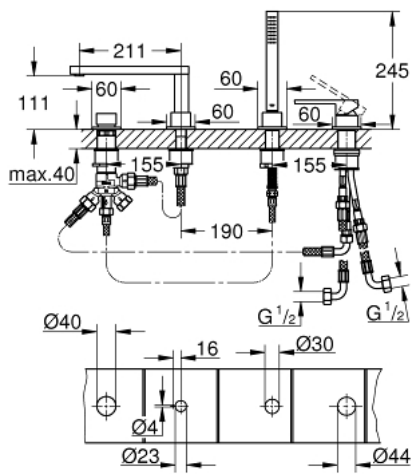

## 29 307 DC3 GROHE PLUS FOUR-HOLE SINGLE-LEVER BATH COMBINATION

### תיאור המוצר

- כרום מוברש: צבע
- מחסנית קרמית 35 מ"מ evoMklls EHORG
- עם מגביל טמפרטורה
- גימור GROHE LongLife
- פיית מזלף למינרי מורכבת מראש
- רכיב הפעלה למיקסר ידית אחת
- שסתום הטייה מקלחת/אמבטיה
- מקלח ידי Euphoria Cube 6.6 ליטר/דקה
- metal shower hose 2000 mm (always chrome for any colour of the set)
- צינורות חיבור גמישים
- חיבור לצינור מקלחת
- מוגן מפני זרימה חוזרת
- לשימוש עם 29 037 002

## 29 307 DC3 GROHE PLUS FOUR-HOLE SINGLE-LEVER BATH COMBINATION

עכשיו – 2019 ראוני, חלקי חילוף

1: Cartridge (חלק מס. 46374000)

2: מסגרת (חלק מס. 0700200M)

3: Cone nut (חלק מס. 08864DC0)

4: Compression spring (חלק מס. 00869000)

8: Shank (חלק מס. 45456000)

9: Non-return valve (חלק מס. 08565000)

10: צינור חיבור (חלק מס. 07300000)

11: צינור חיבור (חלק מס. 48018000)

12: Metal shower hose (חלק מס. 28146000)

13: מפתח בוקסה\* (חלק מס. 19332000)