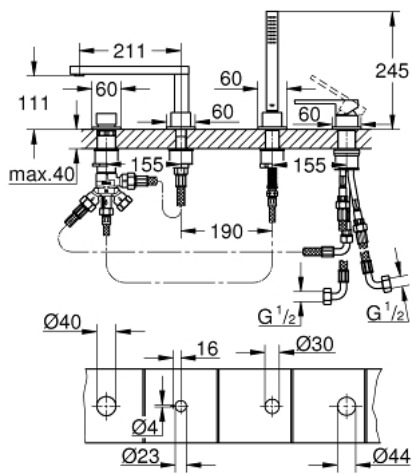

## 29 307 AL3 GROHE PLUS FOUR-HOLE SINGLE-LEVER BATH COMBINATION

### תיאור המוצר

- אפור גרפיט מוברש: צבע
- מחסנית קרמית 35 מ"מ evoMkIIS EHORG
- עם מגביל טמפרטורה
- גימור GROHE LongLife
- פיית מזלף למינרי מורכבת מראש
- רכיב הפעלה למיקסר ידית אחת
- שסתום הטייה מקלחת/אמבטיה
- מקלח ידי Euphoria Cube 6.6 ליטר/דקה
- metal shower hose 2000 mm (always chrome for any colour of the set)
- צינורות חיבור גמישים
- חיבור לצינור מקלחת
- מוגן מפני זרימה חוזרת
- לשימוש עם 29 037 002

## 29 307 AL3 GROHE PLUS FOUR-HOLE SINGLE-LEVER BATH COMBINATION

עכשיו - 2019 צרם, חלקי חילוף

1: Cartridge (חלק מס. 46374000)

2: מסגרת (חלק מס. 0700200M)

3: Cone nut (חלק מס. 08864AL0)

4: Compression spring (חלק מס. 00869000)

8: Shank (חלק מס. 45456000)

9: Non-return valve (חלק מס. 08565000)

10: צינור חיבור (חלק מס. 07300000)

11: צינור חיבור (חלק מס. 48018000)

12: Metal shower hose (חלק מס. 28146000)

13: מפתח בוקסה\* (חלק מס. 19332000)