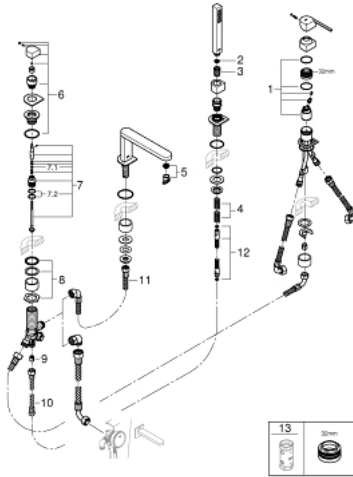

## 29 307 AL3 GROHE PLUS FOUR-HOLE SINGLE-LEVER BATH COMBINATION

### תיאור המוצר

- אפור גרפיט מוברש: צבע
- מחסנית קרמית 35 מ"מ evoMkIIS EHORG
- עם מגביל טמפרטורה
- גימור GROHE LongLife
- פיית מזלף למינרי מורכבת מראש
- רכיב הפעלה למיקסר ידית אחת
- שסתום הטייה מקלחת/אמבטיה
- מקלח ידי Euphoria Cube 6.6 ליטר/דקה
- metal shower hose 2000 mm (always chrome for any colour of the set)
- צינורות חיבור גמישים
- חיבור לצינור מקלחת
- מוגן מפני זרימה חוזרת
- לשימוש עם 29 037 002

## 29 307 AL3 GROHE PLUS FOUR-HOLE SINGLE-LEVER BATH COMBINATION

עכשיו - 2019 צרם, חלקי חילוף

1: Cartridge (חלק מס. 46374000)

2: מסגרת (חלק מס. 0700200M)

3: Cone nut (חלק מס. 08864AL0)

4: Compression spring (חלק מס. 00869000)

8: Shank (חלק מס. 45456000)

9: Non-return valve (חלק מס. 08565000)

10: צינור חיבור (חלק מס. 07300000)

11: צינור חיבור (חלק מס. 48018000)

12: Metal shower hose (חלק מס. 28146000)

13: מפתח בוקסה\* (חלק מס. 19332000)