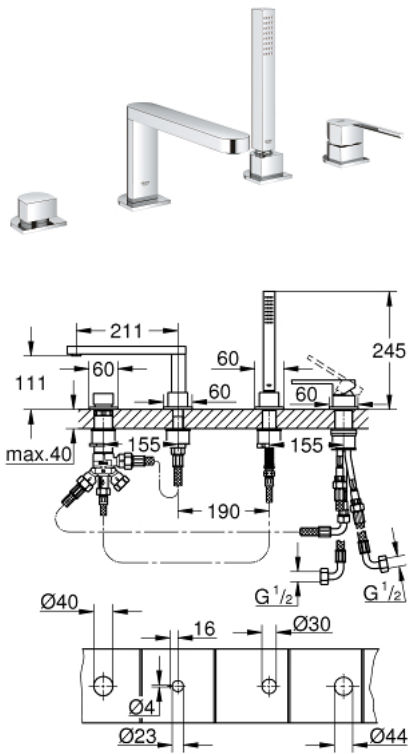

## 29 307 003 GROHE PLUS FOUR-HOLE SINGLE-LEVER BATH COMBINATION

### תיאור המוצר

- כרום: צבע
- מחסנית קרמית 35 מ"מ evoMkIIS EHORG
- עם מגביל טמפרטורה
- גימור GROHE LongLife כרום
- פיית מזלף למינרי מורכבת מראש
- רכיב הפעלה למיקסר ידית אחת
- שסתום הטייה מקלחת/אמבטיה
- מקלח ידי Euphoria Cube 6.6 ליטר/דקה
- metal shower hose 2000 mm (always chrome for any colour of the set)
- צינורות חיבור גמישים
- חיבור לצינור מקלחת
- מוגן מפני זרימה חוזרת
- לשימוש עם 29 037 002

## 29 307 003 GROHE PLUS FOUR-HOLE SINGLE-LEVER BATH COMBINATION

עכשיו – 2018 טסוגוא, חלקי חילוף

1: Cartridge (חלק חילוף) מס.חלק 46374000)

2: מסגרת (חלק חילוף) מס.חלק 0700200M)

3: Cone nut (חלק חילוף) מס.חלק 08864000)

4: Compression spring (חלק חילוף) מס.חלק 00869000)

5: Mousseur (חלק חילוף) מס.חלק 48009000)

6: Diverter knob (חלק חילוף) מס.חלק 48494000)

7: Diverter (חלק חילוף) מס.חלק 45443000)

7.1: Sealing washer  $\theta 6 \times \theta 2$  (חלק חילוף) מס.חלק 0128300M)