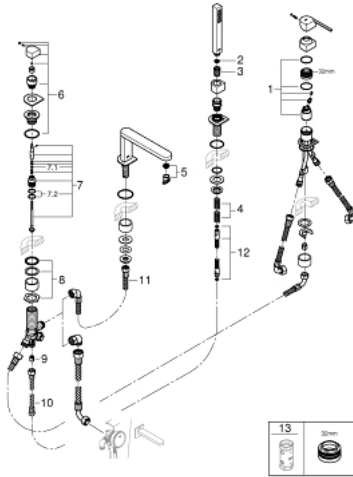

## 29 307 003 GROHE PLUS FOUR-HOLE SINGLE-LEVER BATH COMBINATION

### תיאור המוצר

- כרום: צבע
- מחסנית קרמית 35 מ"מ evoMkIIS EHORG
- עם מגביל טמפרטורה
- גימור GROHE LongLife כרום
- פיית מזלף למינרי מורכבת מראש
- רכיב הפעלה למיקסר ידית אחת
- שסתום הטייה מקלחת/אמבטיה
- מקלח ידי Euphoria Cube 6.6 ליטר/דקה
- metal shower hose 2000 mm (always chrome for any colour of the set)
- צינורות חיבור גמישים
- חיבור לצינור מקלחת
- מוגן מפני זרימה חוזרת
- לשימוש עם 29 037 002

## 29 307 003 GROHE PLUS FOUR-HOLE SINGLE-LEVER BATH COMBINATION

עכשיו – 2018 טסוגוא, חלקי חילוף

1: Cartridge (חלק חילוף) מס.חלק 46374000)

2: מסגרת (חלק חילוף) מס.חלק 0700200M)

3: Cone nut (חלק חילוף) מס.חלק 08864000)

4: Compression spring (חלק חילוף) מס.חלק 00869000)

5: Mousseur (חלק חילוף) מס.חלק 48009000)

6: Diverter knob (חלק חילוף) מס.חלק 48494000)

7: Diverter (חלק חילוף) מס.חלק 45443000)

7.1: Sealing washer  $\theta 6 \times \theta 2$  (חלק חילוף) מס.חלק 0128300M)