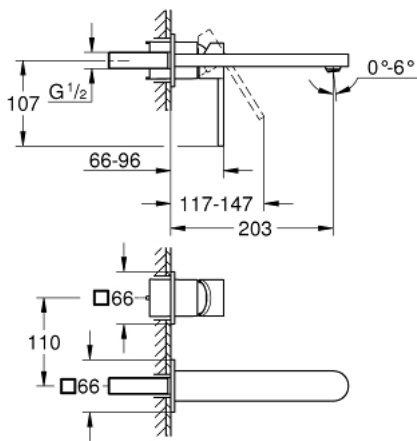

GROHE PLUS 29 306 003 מיקסר כיור שני חורים מידה-L

תיאור המוצר

- כרום: צבע
- מותקן על הקיר
- 23 200
- ללא גוף מוסתר
- מגן קיר ממתכת
- גימור כרום GROHE LongLife
- טכנולוגיית חיסכון במים וזרימה מושלמת GROHE EcoJoy
- maximum flow rate (at 3 bar): 5 l/min
- מזלף **SpeedClean**
- מזלף מתכוונן **GROHE AquaGuide**
- מרחק מהמרכז 110 מ"מ
- בליטה של 203 מ"מ

GROHE PLUS 29 306 003 מיקסר כיור שני חורים מידה-L

עכשיו - 2018 טסוגוא, חלקי חילוף

1: Mousseur (מס.חלק חילוף) 48449000)

2: Extension (מס.חלק חילוף) 46943000)*

* אביזרים אופציונליים