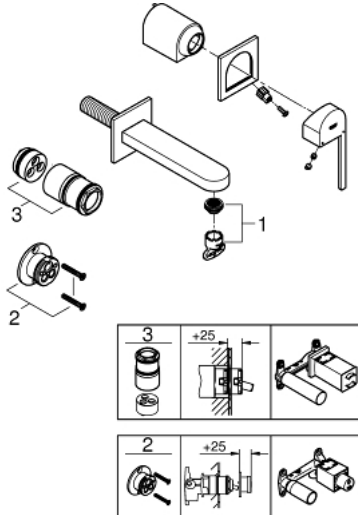

## GROHE PLUS 29 303 003 מיקסר כיור שני חורים מידה-M

### תיאור המוצר

- כרום: צבע
- מותקן על הקיר
- 23 200
- ללא גוף מוסתר
- מגן קיר ממתכת
- גימור כרום GROHE LongLife
- טכנולוגיית חיסכון במים וזרימה מושלמת GROHE EcoJoy
- maximum flow rate (at 3 bar): 5 l/min
- מזלף **SpeedClean**
- מזלף מתכוונן **GROHE AquaGuide**
- מרחק מהמרכז 110 מ"מ
- בליטה של 147 מ"מ

## GROHE PLUS 29 303 003 מיקסר כיור שני חורים מידה-M

עכשיו - 2018 טסוגוא, חלקי חילוף

1: Mousseur (מס.חלק חילוף) 48449000

2: Extension (מס.חלק חילוף) 46627000\*

3: Extension (מס.חלק חילוף) 46943000\*

\* אביזרים אופציונליים