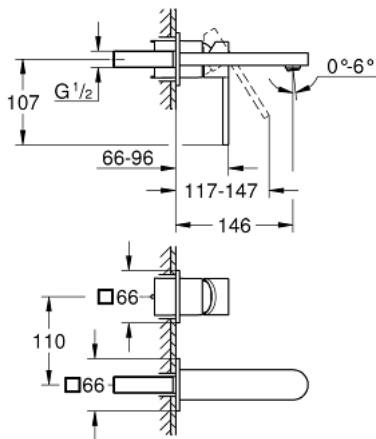

## GROHE PLUS 29 303 003 מיקסר כיור שני חורים מידה-M

### תיאור המוצר

- כרום: צבע
- מותקן על הקיר
- 23 200
- ללא גוף מוסתר
- מגן קיר ממתכת
- גימור כרום GROHE LongLife
- טכנולוגיית חיסכון במים וזרימה מושלמת GROHE EcoJoy
- maximum flow rate (at 3 bar): 5 l/min
- מזלף **SpeedClean**
- מזלף מתכוונן **GROHE AquaGuide**
- מרחק מהמרכז 110 מ"מ
- בליטה של 147 מ"מ

## GROHE PLUS 29 303 003 מיקסר כיור שני חורים מידה-M

עכשיו - 2018 טסוגוא, חלקי חילוף

1: Mousseur (מס.חלק חילוף) 48449000

2: Extension (מס.חלק חילוף) 46627000\*

3: Extension (מס.חלק חילוף) 46943000\*

\* אביזרים אופציונליים