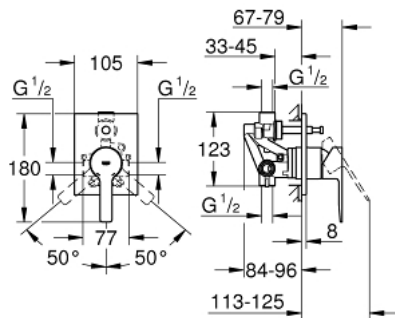

29 199 000 LINEARE BATH/SHOWER MIXER, 1/2"

תיאור המוצר

- כרום: צבע
- ידית מתכת
- כולל:
- ערכה להתקנה סופית
- גוף סמוי
- מחסנית קרמית מ"מ 46 מ"מ evoMkllis EHORG
- גימור כרום GROHE LongLife
- מגביל קצב זרימה מתכוונן
- מגן קיר - ואיסום-פיר
- מגביל טמפרטורה אופציונלי

29 199 000 LINEARE BATH/SHOWER MIXER, 1/2"

עכשיו – 2021 ילוי, חלקי חילוף

1: Lever (מס.חלק חילוף) 46988000

2: Cartridge (מס.חלק חילוף) 46048000

3: escutcheon (מס.חלק חילוף) 48590000

4: Diverter (מס.חלק חילוף) 46737000

5: מגביל טמפרטורה* (מס.חלק חילוף) 46375000

* אביזרים אופציונליים