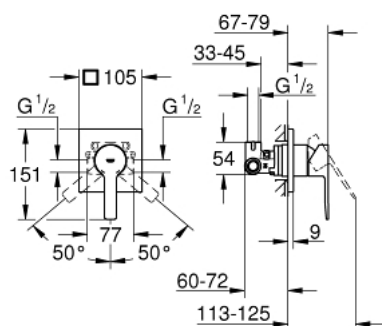

1/2" LINEARE 29 198 000 מיקסר מקלחת ידיית אחת

תיאור המוצר

- כרום: צבע
- ידיית מתכת
- כולל:
- ערכה להתקנה סופית
- גוף סמוי
- מחסנית קרמית 46 מ"מ evoMklls EHORG
- גימור כרום GROHE LongLife
- מגביל קצב זרימה מתכוונן
- מגן קיר - ואיסום-פיר
- מגביל טמפרטורה אופציונלי

1/2" מיקסר מקלחת ידיית אחת LINEARE 29 198 000

עכשיו – יולי 2021, חלקי חילוף

1: Lever (מס.חלק חילוף) 46988000

2: Cartridge (מס.חלק חילוף) 46048000

3: מגביל טמפרטורה* (מס.חלק חילוף) 46375000

* אביזרים אופציונליים