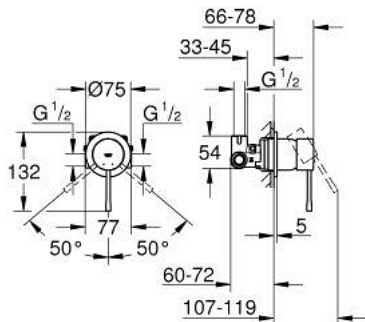

1/2" ESSENCE 29 197 000 מיקסר מקלחת ידית אחת

תיאור המוצר

- כרום: צבע
- ידית מתכת
- כולל:
- ערכה להתקנה סופית
- גוף סמוי
- מחסנית קרמית 46 מ"מ evoMkllis EHORG
- גימור כרום GROHE LongLife
- מגביל קצב זרימה מתכוונן
- מגן קיר - ואיסום-פיר
- מגביל טמפרטורה אופציונלי

1/2" מיקסר מקלחת ידיית אחת ESSENCE 29 197 000

עכשיו – יולי 2021, חלקי חילוף

1: Lever (מס.חלק חילוף) 46915000

2: Cartridge (מס.חלק חילוף) 46048000

3: Cap (מס.חלק חילוף) 46243000

4: מגביל טמפרטורה* (מס.חלק חילוף) 46375000