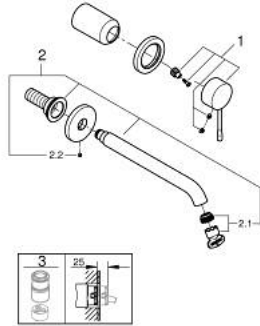

מיקסר כוור שני חורים L-מידה ESSENCE 29 193 DL1

עכשיו - ראוני 2024, חלקי חילוף

1: Lever (מס.חלק חילוף) 46916DL0)

2: פיה (מס.חלק חילוף) 48639DL0)

2.1: Mousseur (מס.חלק חילוף) 48480000)

2.2: Screw (מס.חלק חילוף) 43094000)

3: Extension (מס.חלק חילוף) 46943000)*

* אביזרים אופציונליים