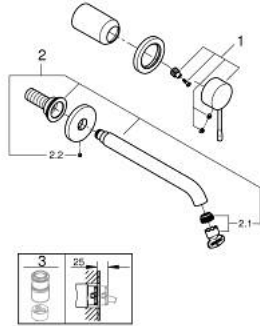

מיקסר כוור שני חורים L-מידה ESSENCE 29 193 DL1

עכשיו - ראוני 2024. חלקי חילוף

1: Lever (מס.חלק חילוף) 46916DL0)

2: פיה (מס.חלק חילוף) 48639DL0)

2.1: Mousseur (מס.חלק חילוף) 48480000)

2.2: Screw (מס.חלק חילוף) 43094000)

3: Extension (מס.חלק חילוף) 46943000)*

* אביזרים אופציונליים