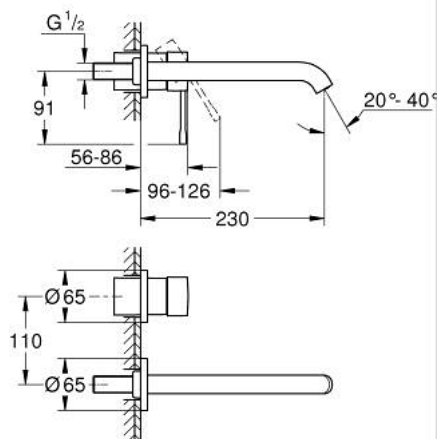

מיקסר כיוור שני חורים מידה-L

תיאור המוצר

- אפור גרפיט מוברש: צבע
- מותקן על הקיר
- trim set for use with rough-in set 23 571 000 / 32 635 000
- ללא גוף מוסתר
- מגן קיר ממתכת
- גימור GROHE LongLife
- טכנולוגיית חיסכון במים וזרימה מושלמת GROHE EcoJoy
- maximum flow rate (at 3 bar): 5 l/min
- מזלף מתכוונן / GROHE AquaGuide
- מרחק מהמרכז 110 מ"מ
- בליטה של 230 מ"מ

מידה-L ESSENCE 29 193 AL1 מיקסר כיור שני חורים

עכשיו - ראוני 2024, חלקי חילוף

1: Lever (מס.חלק חילוף) 46916AL0)

2: פיה (מס.חלק חילוף) 48639AL0)

2.1: Mousseur (מס.חלק חילוף) 48480000)

2.2: Screw (מס.חלק חילוף) 43094000)