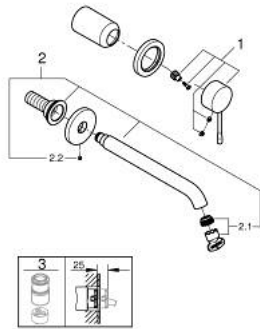

מיקסר כיוור שני חורים מידה-L

תיאור המוצר

- אפור גרפיט מוברש: צבע
- מותקן על הקיר
- trim set for use with rough-in set 23 571 000 / 32 635 000
- ללא גוף מוסתר
- מגן קיר ממתכת
- גימור GROHE LongLife
- טכנולוגיית חיסכון במים וזרימה מושלמת GROHE EcoJoy
- maximum flow rate (at 3 bar): 5 l/min
- מזלף מתכוונן / GROHE AquaGuide
- מרחק מהמרכז 110 מ"מ
- בליטה של 230 מ"מ

מידה-L ESSENCE 29 193 AL1 מיקסר כיור שני חורים

עכשיו - ראוני 2024, חלקי חילוף

1: Lever (מס.חלק חילוף) 46916AL0)

2: פיה (מס.חלק חילוף) 48639AL0)

2.1: Mousseur (מס.חלק חילוף) 48480000)

2.2: Screw (מס.חלק חילוף) 43094000)

3: Extension (מס.חלק חילוף) 46943000)*

* אביזרים אופציונליים