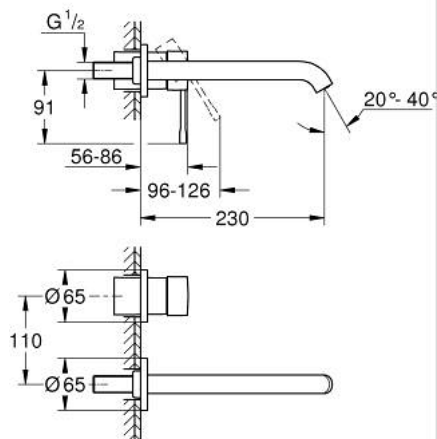

## מיקסר כיור שני חורים מידה-L

### תיאור המוצר

- אפור גרפיט: צבע
- מותקן על הקיר
- trim set for use with rough-in set 23 571 000 / 32 635 000
- ללא גוף מוסתר
- מגן קיר ממתכת
- גימור GROHE LongLife
- AquaCalibrator
- maximum flow rate (at 3 bar): 5 l/min
- מזלף מתכוונן <b>GROHE AquaGuide</b>
- מרחק מהמרכז 110 מ"מ
- בליטה של 230 מ"מ

## מיקסר כוור שני חורים L-מידה

עכשיו - ראוני 2024. חלקי חילוף

1: Lever (מס.חלק חילוף) 46916A00)

2: פיה (מס.חלק חילוף) 48639A00)

2.1: Mousseur (מס.חלק חילוף) 48480000)

2.2: Screw (מס.חלק חילוף) 43094000)

3: Extension (מס.חלק חילוף) 46943000)\*