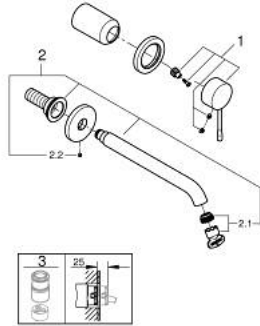

## מיקסר כיור שני חורים מידה-L

### תיאור המוצר

- אפור גרפיט: צבע
- מותקן על הקיר
- trim set for use with rough-in set 23 571 000 / 32 635 000
- ללא גוף מוסתר
- מגן קיר ממתכת
- גימור GROHE LongLife
- AquaCalibrator
- maximum flow rate (at 3 bar): 5 l/min
- מזלף מתכוונן <b>GROHE AquaGuide</b>
- מרחק מהמרכז 110 מ"מ
- בליטה של 230 מ"מ

## מיקסר כוור שני חורים L-מידה

עכשיו - ראוני 2024. חלקי חילוף

1: Lever (מס.חלק חילוף) 46916A00)

2: פיה (מס.חלק חילוף) 48639A00)

2.1: Mousseur (מס.חלק חילוף) 48480000)

2.2: Screw (מס.חלק חילוף) 43094000)

3: Extension (מס.חלק חילוף) 46943000)\*