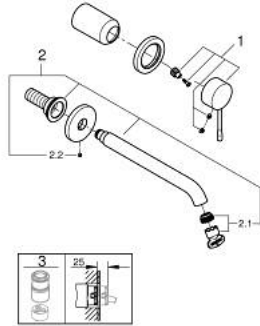

מיקסר כוור שני חורים L-מידה ESSENCE 29 193 001

עכשיו - ראוני 2024. חלקי חילוף

1: Lever (מס.חלק חילוף) 46916000)

2: פיה (מס.חלק חילוף) 48639000)

2.1: Mousseur (מס.חלק חילוף) 48480000)

2.2: Screw (מס.חלק חילוף) 43094000)

3: Extension (מס.חלק חילוף) 46943000)*

* אביזרים אופציונליים