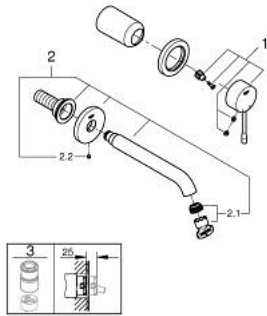

מיידה-**ESSENCE** מיקסר כיור שני חורים 29 192 KF1

עכשיו - 2022 צרם. חלקי חילוף

1: Lever (מס.חלק חילוף) 46916KF0)

2: פיה (מס.חלק חילוף) 48638KF0)

2.1: Mousseur (מס.חלק חילוף) 48480000)

2.2: Screw (מס.חלק חילוף) 43094000)

3: Extension (מס.חלק חילוף) 46943000)*

* אביזרים אופציונליים