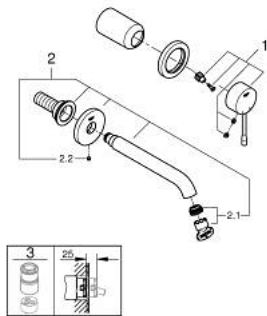

## מיידה-**ESSENCE** 29 192 GL1 מיקסר כיור שני חורים

עכשיו - 2022 לירפא, חלקי חילוף

1: Lever (מס.חלק חילוף) 46916GL0)

2: פיה (מס.חלק חילוף) 48638GL0)

2.1: Mousseur (מס.חלק חילוף) 48480000)

2.2: Screw (מס.חלק חילוף) 43094000)

3: Extension (מס.חלק חילוף) 46943000)\*

\* אביזרים אופציונליים