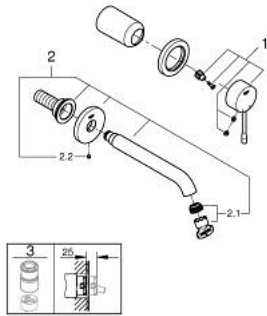

## מיקסר כיוור שני חורים מידה-M ESSENCE 29 192 DC1

עכשיו - 2022 לירפא, חלקי חילוף

1: Lever (מס.חלק חילוף) 46916DC0)

2: פיה (מס.חלק חילוף) 48638DC0)

2.1: Mousseur (מס.חלק חילוף) 48480000)

2.2: Screw (מס.חלק חילוף) 43094000)

3: Extension (מס.חלק חילוף) 46943000)\*

\* אביזרים אופציונליים