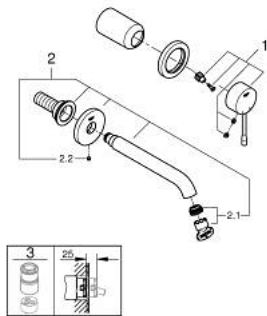

מיקסר כיוור שני חורים מידה-M ESSENCE 29 192 AL1

עכשיו - 2022 לירפא, חלקי חילוף

1: Lever (מס.חלק חילוף) 46916AL0)

2: פיה (מס.חלק חילוף) 48638AL0)

2.1: Mousseur (מס.חלק חילוף) 48480000)

2.2: Screw (מס.חלק חילוף) 43094000)

3: Extension (מס.חלק חילוף) 46943000)*

* אביזרים אופציונליים