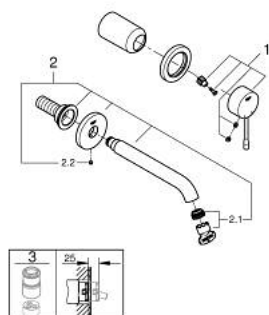

מיידה- M ESSENCE 29 192 A01 מיקסר כיור שני חורים

עכשיו - 2022 לירפא, חלקי חילוף

1: Lever (מס.חלק חילוף) 46916A00)

2: פיה (מס.חלק חילוף) 48638A00)

2.1: Mousseur (מס.חלק חילוף) 48480000)

2.2: Screw (מס.חלק חילוף) 43094000)

3: Extension (מס.חלק חילוף) 46943000)*

* אביזרים אופציונליים