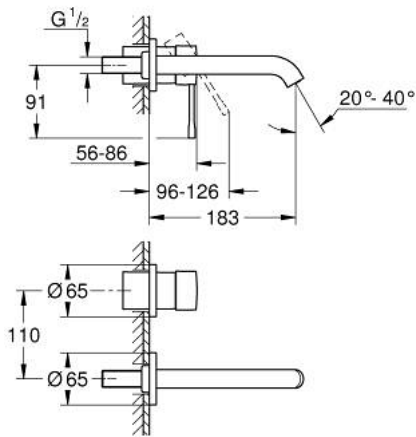

מיסה- M ESSENCE 29 192 001 מיקסר כיור שני חורים

תיאור המוצר

- כרום: צבע
- מותקן על הקיר
- trim set for use with rough-in set 23 571 000 / 32 635 000
- ללא גוף מוסתר
- מגן קיר ממתכת
- גימור כרום GROHE LongLife
- טכנולוגיית חיסכון במים וזרימה מושלמת GROHE EcoJoy
- maximum flow rate (at 3 bar): 5 l/min
- מזלף מתכוונן **GROHE AquaGuide**
- מרחק מהמרכז **110 מ"מ**
- בליטה של **183 מ"מ**

מיקסר כיוור שני חורים מ-מידה ESSENCE 29 192 001

עכשיו - 2022 לירפא, חלקי חילוף

1: Lever (מס.חלק חילוף) 46916000)

2: פיה (מס.חלק חילוף) 48638000)

2.1: Mousseur (מס.חלק חילוף) 48480000)

2.2: Screw (מס.חלק חילוף) 43094000)

3: Extension (מס.חלק חילוף) 46943000)*

* אביזרים אופציונליים