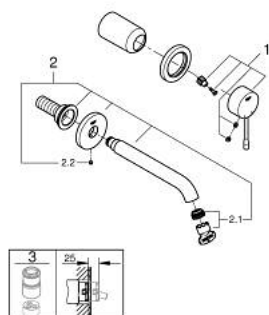

מיסה- M ESSENCE 29 192 001 מיקסר כיור שני חורים

תיאור המוצר

- כרום: צבע
- מותקן על הקיר
- trim set for use with rough-in set 23 571 000 / 32 635 000
- ללא גוף מוסתר
- מגן קיר ממתכת
- גימור כרום GROHE LongLife
- טכנולוגיית חיסכון במים וזרימה מושלמת GROHE EcoJoy
- maximum flow rate (at 3 bar): 5 l/min
- מזלף מתכוונן **GROHE AquaGuide**
- מרחק מהמרכז **110 מ"מ**
- בליטה של **183 מ"מ**

מיקסר כיוור שני חורים מ-מידה ESSENCE 29 192 001

עכשיו - 2022 לירפא, חלקי חילוף

1: Lever (מס.חלק חילוף) 46916000)

2: פיה (מס.חלק חילוף) 48638000)

2.1: Mousseur (מס.חלק חילוף) 48480000)

2.2: Screw (מס.חלק חילוף) 43094000)