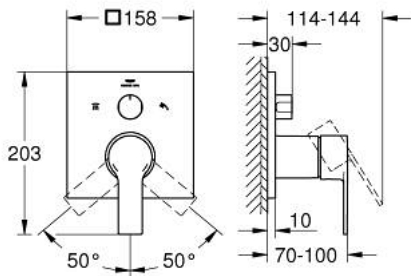

## ALLURE 29 176 MS1 מיקסר ידית אחת עם שסתום הטייה תלת כיווני

### תיאור המוצר

- צבע: satin steel
- trim set for GROHE Rapido SmartBox (35 604)
- מחסנית קרמית 46 מ"מ evoMklis EHORG
- גימור GROHE LongLife
- מגן קיר עם איטום פיר מכוסה וקיבוע מכוסה GROHE QuickFix
- מגן קיר ממתכת, מתכוונן רטרואקטיבית ב-6°
- שסתום הטייה תלת-כיווני
- נקודת יציאה של מים B <math>27 >/math> ליטר/דקה, נקודת יציאה של מים C = <math>27 </math> ליטר/דקה, ביצועי זרימה: נקודת יציאה של מים A = <math>27 </math> ליטר/דקה,
- without roughing-in set 35 600/35 604 (please order separately)

## מיקסר ידית אחת עם שסתום הטייה תלת כיווני ALLURE 29 176 MS1

עכשיו - 2022 רבטקוא, חלקי חילוף

1: כפתור לשסתום הטייה, עגול (מס.חלק חילוף) 48447MS0

2: Mounting plate (מס.חלק חילוף) 49094000

3: Cartridge (מס.חלק חילוף) 46048000

4: Diverter (מס.חלק חילוף) 48448000

5: Seal (מס.חלק חילוף) 48360000

6: מגביל טמפרטורה\* (מס.חלק חילוף) 46308000

7: סט הארכה אוניברסלי למיקסר ידית אחת, 25 מ"מ\* (מס.חלק חילוף) 14056000

8: סט הארכה אוניברסלי למיקסר ידית אחת, 50 מ"מ\* (מס.חלק חילוף) 14057000