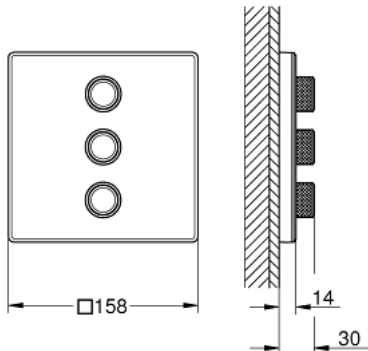

GROHTHERM SMARTCONTROL 29 158 LS0 אביזר בקרת עוצמה משולשת

תיאור המוצר

- כרום/לבן ירח: צבע
- trim set for use with GROHE Rapido SmartBox 35 600/35 604/35 601
- רטרואקטיבית ב-6°
- מגן קיר מתכת עם GROHE QuickFix (מגן קיר מכוסה ואטימת ציר), מתכוונן
- מגן קיר פרופיל דק 10 מ"מ
- גימור GROHE LongLife
- צים להדלקה ולכיבוי, מסובבים לכוונון העוצמה מ-GROHE EcoJoy ל-GROHE Flow lluF ל-GROHE SmartControl לוח
- exchangeable symbols
- GROHE ProGrip במבנה מחוספס
- multiple outlets can be run simultaneously
- מכסה זכוכית לבנה בצבע Moon White
- without roughing-in set 35 600/35 604 (please order separately)
- יציאה של מים A = 28 ליטר/דקה נקודת יציאה של מים D+E+A = 65 ליטר/דקה
- יציאה של מים D = 28 ליטר/דקה נקודת יציאה של מים E = 28 ליטר/דקה נקודת
- ביצועי זרימה: נקודת
- מפחית זרימה אופציונלי להתאמה לתקן CALGreen כלול

GROHTHERM SMARTCONTROL 29 158 LS0 אביזר בקרת עוצמה משולשת

עכשיו - 2016 רבמטפס, חלקי חילוף

1: Push button (מס.חלק חילוף) 48361000

1.1: pushbutton (מס.חלק חילוף) 14077000

2: Escutcheon (מס.חלק חילוף) 48369LS0

3: Mounting plate (מס.חלק חילוף) 48365000

4: Cartridge (מס.חלק חילוף) 48359000

4.1: סליל (מס.חלק חילוף) 49088000

5: Seal (מס.חלק חילוף) 48360000

6: סט הארכה אוניברסלי למיקסר ידית אחת, 25 מ"מ * (מס.חלק חילוף) 14048000