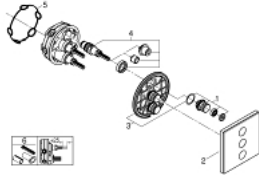

GROHTHERM SMARTCONTROL 29 158 LS0 אביזר בקרת עוצמה משולשת

תיאור המוצר

- כרום/לבן ירח: צבע
- trim set for use with GROHE Rapido SmartBox 35 600/35 604/35 601
- רטרואקטיבית ב-6°
- מגן קיר מתכת עם GROHE QuickFix (מגן קיר מכוסה ואטימת ציר), מתכוונן
- מגן קיר פרופיל דק 10 מ"מ
- גימור GROHE LongLife
- צים להדלקה ולכיבוי, מסובבים לכוונון העוצמה מ-GROHE EcoJoy ל-GROHE Flow lluF ל-GROHE SmartControl לוח
- exchangeable symbols
- GROHE ProGrip במבנה מחוספס
- multiple outlets can be run simultaneously
- מכסה זכוכית לבנה בצבע Moon White
- without roughing-in set 35 600/35 604 (please order separately)
- יציאה של מים A = 28 ליטר/דקה נקודת יציאה של מים D+E+A = 65 ליטר/דקה
- יציאה של מים D = 28 ליטר/דקה נקודת יציאה של מים E = 28 ליטר/דקה נקודת
- ביצועי זרימה: נקודת
- מפחית זרימה אופציונלי להתאמה לתקן CALGreen כלול

GROHTHERM SMARTCONTROL 29 158 LS0 אביזר בקרת עוצמה משולשת

עכשיו - 2016 רבמטפס, חלקי חילוף

1: Push button (מס.חלק חילוף) 48361000

1.1: pushbutton (מס.חלק חילוף) 14077000

2: Escutcheon (מס.חלק חילוף) 48369LS0

3: Mounting plate (מס.חלק חילוף) 48365000

4: Cartridge (מס.חלק חילוף) 48359000

4.1: סליל (מס.חלק חילוף) 49088000

5: Seal (מס.חלק חילוף) 48360000

6: סט הארכה אוניברסלי למיקסר ידית אחת, 25 מ"מ * (מס.חלק חילוף) 14048000