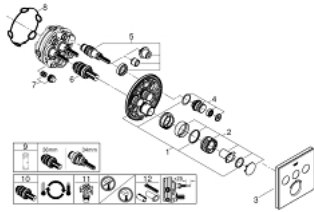

GROHTHERM SMARTCONTROL 29 157 LSO תרמוסטט עם 3 שסתום יחיד להתקנה מוסתרת

תיאור המוצר

- כרום/לבן ירח: צבע
- trim set for GROHE Rapido SmartBox (35 604)
- רטרואקטיבית ב-6°
- מגן קיר מתכת עם GROHE QuickFix (מגן קיר מכוסה ואטימת ציר), מתכוונן
- גימור GROHE LongLife
- צים להדלקה ולכיבוי, מסובבים לכוונון העוצמה מ-GROHE EcoJoy >/rb< ל-Flow lluF
- GROHE SmartControl לוח
- exchangeable symbols
- מחסנית קומפקטית עם אלמנט תרמי שגווה GROHE TurboStat
- GROHE ProGrip במבנה מחוספס
- כפתור בטיחות ב-83 EHORG
- GROHE SafeStop Plus כלולה אפשרות להגבלת טמפרטורה ל-C34 או ל-C64
- שסתום חד כיווני מובנה ומסננת
- multiple outlets can be run simultaneously
- מכסה זכוכית לבנה בצבע Moon White
- without roughing-in set 35 600/35 604 (please order separately)
- של מים A + B >/rb< 33 ליטר/דקה נקודת יציאה של מים A + B + C = 36 ליטר/דקה
- ה של מים B <= 27 ליטר/דקה נקודת יציאה של מים C = 23 ליטר/דקה נקודת יציאה
- ביצועי זרימה: נקודת יציאה של מים A = 23 ליטר/דקה נקודת יציאה

GROHTHERM SMARTCONTROL 29 157 LS0 תרמוסטט עם 3 שסתום יחיד להתקנה מוסתרת

עכשיו - 2016 רבמטפס, חלקי חילוף

1: Mounting plate (חלק מס. 48362000)

2: ידית בקרת טמפרטורה (חלק מס. 49029000)

2.1: Cover cap (חלק מס. 1015030000)

2.2: handle adaptor (חלק מס. 1015059990)

3: Escutcheon (חלק מס. 49043LS0)

4: Push button (חלק מס. 48361000)

4.1: pushbutton (חלק מס. 14077000)

5: Cartridge (חלק מס. 48359000)

5.1: סילי (חלק מס. 49088000)

6: מחסנית תרמוסטטית 3/4" (חלק מס. 49028000)

7: Non-return valves (חלק מס. 47979000)

8: Seal (חלק מס. 48360000)

9: מפתח בוקסה* (חלק מס. 49059000)

10: מחסנית* (חלק מס. 49003000) GROHE TurboStat 3/4"

11: פקקי שרות* (חלק מס. 14053000M)

12: סט הארכה אוניברסלי למיקסר ידית אחת, 25 מ"מ* (חלק מס. 14048000)