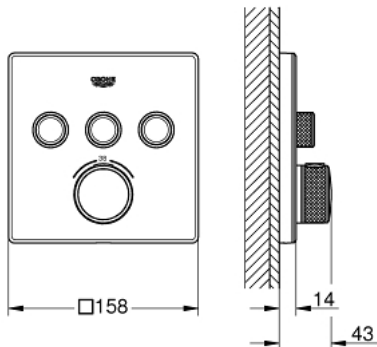

GROHTHERM SMARTCONTROL 29 157 LSO תרמוסטט עם 3 שסתום יחיד להתקנה מוסתרת

תיאור המוצר

- כרום/לבן ירח: צבע
- trim set for GROHE Rapido SmartBox (35 604)
- רטרואקטיבית ב-6°
- מגן קיר מתכת עם GROHE QuickFix (מגן קיר מכוסה ואטימת ציר), מתכוונן
- גימור GROHE LongLife
- צים להדלקה ולכיבוי, מסובבים לכוונון העוצמה מ-GROHE EcoJoy >/rb< ל-Flow lluF
- GROHE SmartControl לוח
- exchangeable symbols
- מחסנית קומפקטית עם אלמנט תרמי שגווה GROHE TurboStat
- GROHE ProGrip במבנה מחוספס
- כפתור בטיחות ב-83 EHORG
- GROHE SafeStop Plus כלולה אפשרות להגבלת טמפרטורה ל-C34 או ל-C64
- שסתום חד כיווני מובנה ומסננת
- multiple outlets can be run simultaneously
- מכסה זכוכית לבנה בצבע Moon White
- without roughing-in set 35 600/35 604 (please order separately)
- של מים A + B >/rb< 33 ליטר/דקה נקודת יציאה של מים A + B + C = 36 ליטר/דקה
- ה של מים B <= 27 ליטר/דקה נקודת יציאה של מים C = 23 ליטר/דקה נקודת יציאה
- ביצועי זרימה: נקודת יציאה של מים A = 23 ליטר/דקה נקודת יציאה

GROHTHERM SMARTCONTROL 29 157 LS0 תרמוסטט עם 3 שסתום יחיד להתקנה מוסתרת

עכשיו - 2016 רבמטפס, חלקי חילוף

1: Mounting plate (חלק מס. 48362000)

2: ידית בקרת טמפרטורה (חלק מס. 49029000)

2.1: Cover cap (חלק מס. 1015030000)

2.2: handle adaptor (חלק מס. 1015059990)

3: Escutcheon (חלק מס. 49043LS0)

4: Push button (חלק מס. 48361000)

4.1: pushbutton (חלק מס. 14077000)

5: Cartridge (חלק מס. 48359000)

5.1: סילי (חלק מס. 49088000)

6: מחסנית תרמוסטטית 3/4" (חלק מס. 49028000)

7: Non-return valves (חלק מס. 47979000)

8: Seal (חלק מס. 48360000)

9: מפתח בוקסה* (חלק מס. 49059000)

10: מחסנית* (חלק מס. 49003000) GROHE TurboStat 3/4"

11: פקקי שרות* (חלק מס. 14053000M)

12: סט הארכה אוניברסלי למיקסר ידית אחת, 25 מ"מ* (חלק מס. 14048000)