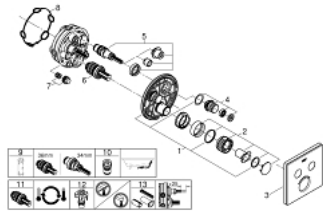

GROHTHERM SMARTCONTROL 29 156 LS0 תרמוסטט עם 2 שסתום יחיד להתקנה מוסתרת

תיאור המוצר

- כרום/לבן ירח: צבע
- trim set for GROHE Rapido SmartBox (35 604)
- רטרואקטיבית ב- 6°
- מגן קיר מתכת עם GROHE QuickFix (מגן קיר מכוסה ואטימת ציר), מתכוונן
- גימור GROHE LongLife
- צים להדלקה ולכיבוי, מסובבים לכוונון העוצמה מ- 26 ליטר/דקה = C 29 ליטר/דקה = B+C 24 ליטר/דקה = B
- GROHE SmartControl לוח
- exchangeable symbols
- מחסנית קומפקטית עם אלמנט תרמי שעווה GROHE TurboStat
- GROHE ProGrip במבנה מחוספס
- כפתור בטיחות "ב-83" 83 EHOORG
- GROHE SafeStop Plus כלולה אפשרות להגבלת טמפרטורה ל- $C34$ או ל- $C64$
- שסתום חד כיווני מובנה ומסננת
- multiple outlets can be run simultaneously
- מכסה זכוכית לבנה בצבע Moon White
- without roughing-in set 35 600/35 604 (please order separately)
- ודד יציאה של מים C = 26 ליטר/דקה נקודת יציאה של מים B+C = 29 ליטר/דקה ביצועי זרימה: נקודת יציאה של מים B = 24 ליטר/דקה נק

GROHTHERM SMARTCONTROL 29 156 LS0 תרמוסטט עם 2 שסתום יחיד להתקנה מוסתרת

עכשיו - 2016 רבמטפס, חלקי חילוף

1: Mounting plate (מס.חלק חילוף) 48363000

2: ידית בקרת טמפרטורה (מס.חלק חילוף) 49029000

2.1: Cover cap (מס.חלק חילוף) 1015030000

2.2: handle adaptor (מס.חלק חילוף) 1015059990

3: Escutcheon (מס.חלק חילוף) 49040LS0

4: Push button (מס.חלק חילוף) 48361000

4.1: pushbutton (מס.חלק חילוף) 14077000

5: Cartridge (מס.חלק חילוף) 48359000

5.1: סילי (מס.חלק חילוף) 49088000

11: מחסנית* (מס.חלק חילוף) GROHE TurboStat 3/4 49003000

12: פקקי שרות* (מס.חלק חילוף) 14053000M

13: סט הארכה אוניברסלי למיקסר ידית אחת, 25 מ"מ* (מס.חלק חילוף) 14048000

* אביזרים אופציונליים