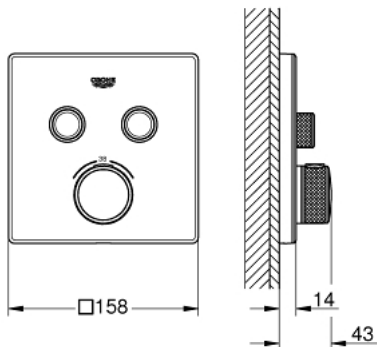

GROHTHERM SMARTCONTROL 29 156 LS0 תרמוסטט עם 2 שסתום יחיד להתקנה מוסתרת

תיאור המוצר

- כרום/לבן ירח: צבע
- trim set for GROHE Rapido SmartBox (35 604)
- רטרואקטיבית ב- 6°
- מגן קיר מתכת עם GROHE QuickFix (מגן קיר מכוסה ואטימת ציר), מתכוונן
- גימור GROHE LongLife
- צים להדלקה ולכיבוי, מסובבים לכוונון העוצמה מ- 26 ליטר/דקה = C 29 ליטר/דקה = B+C 24 ליטר/דקה = B
- GROHE SmartControl לוח
- exchangeable symbols
- מחסנית קומפקטית עם אלמנט תרמי שעווה GROHE TurboStat
- GROHE ProGrip במבנה מחוספס
- כפתור בטיחות "ב-83" 83 EHOORG
- GROHE SafeStop Plus כלולה אפשרות להגבלת טמפרטורה ל- $C34$ או ל- $C64$
- שסתום חד כיווני מובנה ומסננת
- multiple outlets can be run simultaneously
- מכסה זכוכית לבנה בצבע Moon White
- without roughing-in set 35 600/35 604 (please order separately)
- ודד יציאה של מים C = 26 ליטר/דקה נקודת יציאה של מים B+C = 29 ליטר/דקה ביצועי זרימה: נקודת יציאה של מים B = 24 ליטר/דקה נק

GROHTHERM SMARTCONTROL 29 156 LS0 תרמוסטט עם 2 שסתום יחיד להתקנה מוסתרת

עכשיו - 2016 רבמטפס, חלקי חילוף

1: Mounting plate (מס.חלק חילוף) 48363000

2: ידית בקרת טמפרטורה (מס.חלק חילוף) 49029000

2.1: Cover cap (מס.חלק חילוף) 1015030000

2.2: handle adaptor (מס.חלק חילוף) 1015059990

3: Escutcheon (מס.חלק חילוף) 49040LS0

4: Push button (מס.חלק חילוף) 48361000

4.1: pushbutton (מס.חלק חילוף) 14077000

5: Cartridge (מס.חלק חילוף) 48359000

5.1: סילי (מס.חלק חילוף) 49088000

11: מחסנית* (מס.חלק חילוף) GROHE TurboStat 3/4 49003000

12: פקקי שרות* (מס.חלק חילוף) 14053000M

13: סט הארכה אוניברסלי למיקסר ידית אחת, 25 מ"מ* (מס.חלק חילוף) 14048000

* אביזרים אופציונליים