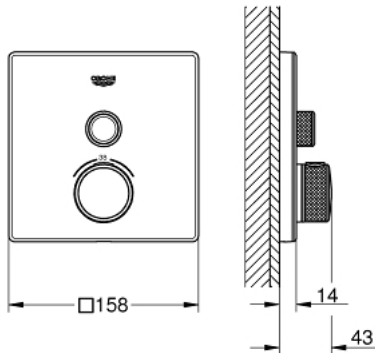

GROHTHERM SMARTCONTROL 29 153 LS0 תרמוסטט עם שסתום יחיד להתקנה מוסתרת

תיאור המוצר

- כרום/לבן ירח: צבע
- trim set for GROHE Rapido SmartBox (35 604)
- רטרואקטיבית ב-6 °C
מגן קיר מתכת עם GROHE QuickFix (מגן קיר מכוסה ואטימת ציר), מתכוונן
- גימור GROHE LongLife
- צים להדלקה ולכיבוי, מסובבים לכוונון העוצמה מ-GROHE EcoJoy ל-Flow lluF לוח GROHE SmartControl
- exchangeable symbols
- מחסנית קומפקטית עם אלמנט תרמי שעווה GROHE TurboStat
- GROHE ProGrip במבנה מחוספס
- כפתור בטיחות ב-83 °C EHORG
- GROHE SafeStop Plus כלולה אפשרות להגבלת טמפרטורה ל-C34 או ל-C64
- שסתום חד כיווני מובנה ומסננת
- מכסה זכוכית לבנה בצבע Moon White
- A (לסגירה חיצונית) = 34 ליטר/דקה נקודת A יציאה של מים B/C = 29 ליטר/דקה
ביצועי זרימה: נקודת יציאה של מים

GROHTHERM SMARTCONTROL 29 153 LS0 תרמוסטט עם שסתום יחיד להתקנה מוסתרת

עכשיו – ינוי, 2018 **חלקי חילוף**

1: Mounting plate (מס.חלק חילוף) 48362000)

2: ידית בקרת טמפרטורה (מס.חלק חילוף) 49029000)

2.1: Cover cap (מס.חלק חילוף) 1015030000)

2.2: handle adaptor (מס.חלק חילוף) 1015059990)

3: Escutcheon (מס.חלק חילוף) 49038LS0)

4: Push button (מס.חלק חילוף) 48361000)

4.1: pushbutton (מס.חלק חילוף) 14077000)

5: Cartridge (מס.חלק חילוף) 48359000)