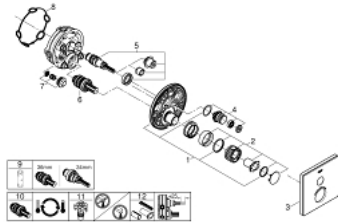

GROHTHERM SMARTCONTROL 29 153 LS0 תרמוסטט עם שסתום יחיד להתקנה מוסתרת

תיאור המוצר

- כרום/לבן ירח: צבע
- trim set for GROHE Rapido SmartBox (35 604)
- רטרואקטיבית ב-6 °C
מגן קיר מתכת עם GROHE QuickFix (מגן קיר מכוסה ואטימת ציר), מתכוונן
- גימור GROHE LongLife
- צים להדלקה ולכיבוי, מסובבים לכוונון העוצמה מ-GROHE EcoJoy ל-Flow lluF לוח GROHE SmartControl
- exchangeable symbols
- מחסנית קומפקטית עם אלמנט תרמי שעווה GROHE TurboStat
- GROHE ProGrip במבנה מחוספס
- כפתור בטיחות ב-83 °C EHORG
- GROHE SafeStop Plus כלולה אפשרות להגבלת טמפרטורה ל-C34 או ל-C64
- שסתום חד כיווני מובנה ומסננת
- מכסה זכוכית לבנה בצבע Moon White
- A (לסגירה חיצונית) = 34 ליטר/דקה נקודת A יציאה של מים B/C = 29 ליטר/דקה
ביצועי זרימה: נקודת יציאה של מים

GROHTHERM SMARTCONTROL 29 153 LS0 תרמוסטט עם שסתום יחיד להתקנה מוסתרת

עכשיו – ינוי, 2018 **חלקי חילוף**

1: Mounting plate (מס.חלק חילוף) 48362000)

2: ידית בקרת טמפרטורה (מס.חלק חילוף) 49029000)

2.1: Cover cap (מס.חלק חילוף) 1015030000)

2.2: handle adaptor (מס.חלק חילוף) 1015059990)

3: Escutcheon (מס.חלק חילוף) 49038LS0)

4: Push button (מס.חלק חילוף) 48361000)

4.1: pushbutton (מס.חלק חילוף) 14077000)

5: Cartridge (מס.חלק חילוף) 48359000)

5.1: סילי (מס.חלק חילוף) 49088000)

6: מחסנית תרמוסטטית 3/4" (מס.חלק חילוף) 49028000)

7: Non-return valve (מס.חלק חילוף) 49085000)

8: Seal (מס.חלק חילוף) 48360000)

9: מפתח בוקסה * (מס.חלק חילוף) 49059000)

10: מחסנית * (מס.חלק חילוף) GROHE TurboStat 3/4 (מס.חלק חילוף) 49003000)