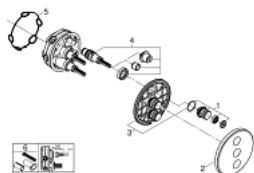

GROHTHERM SMARTCONTROL 29 152 LS0 אביזר בקרת עוצמה משולשת

תיאור המוצר

- כרום/לבן ירח: צבע
- trim set for use with GROHE Rapido SmartBox 35 600/35 604/35 601
- רטרואקטיבית ב-6°
- מגן קיר מתכת עם GROHE QuickFix (מגן קיר מכוסה ואטימת ציר), מתכוונן
- מגן קיר פרופיל דק 10 מ"מ
- גימור GROHE LongLife
- צים להדלקה ולכיבוי, מסובבים לכוונון העוצמה מ-GROHE EcoJoy ל-GROHE Flow lluF ל-GROHE SmartControl לוח
- exchangeable symbols
- GROHE ProGrip במבנה מחוספס
- multiple outlets can be run simultaneously
- מכסה זכוכית לבנה בצבע Moon White
- without roughing-in set 35 600/35 604 (please order separately)
- יציאה של מים A = 28 ליטר/דקה נקודת יציאה של מים D+E+A = 65 ליטר/דקה
- יציאה של מים D = 28 ליטר/דקה נקודת יציאה של מים E = 28 ליטר/דקה נקודת
- ביצועי זרימה: נקודת
- מפחית זרימה אופציונלי להתאמה לתקן CALGreen כלול

GROHTHERM SMARTCONTROL 29 152 LS0 אביזר בקרת עוצמה משולשת

עכשיו - 2016 רבמטפס, חלקי חילוף

1: Push button (מס.חלק חילוף) 48361000

1.1: pushbutton (מס.חלק חילוף) 14077000

2: Escutcheon (מס.חלק חילוף) 48367LS0

3: Mounting plate (מס.חלק חילוף) 48365000

4: Cartridge (מס.חלק חילוף) 48359000

4.1: סליל (מס.חלק חילוף) 49088000

5: Seal (מס.חלק חילוף) 48360000

6: סט הארכה אוניברסלי למיקסר ידית אחת, 25 מ"מ * (מס.חלק חילוף) 14048000