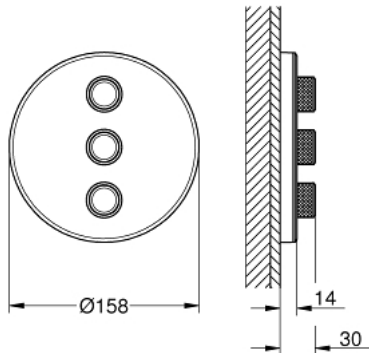

GROHTHERM SMARTCONTROL 29 152 LS0 אביזר בקרת עוצמה משולשת

תיאור המוצר

- כרום/לבן ירח: צבע
- trim set for use with GROHE Rapido SmartBox 35 600/35 604/35 601
- רטרואקטיבית ב-6°
- מגן קיר מתכת עם GROHE QuickFix (מגן קיר מכוסה ואטימת ציר), מתכוונן
- מגן קיר פרופיל דק 10 מ"מ
- גימור GROHE LongLife
- צים להדלקה ולכיבוי, מסובבים לכוונון העוצמה מ-GROHE EcoJoy ל-GROHE Flow lluF ל-GROHE SmartControl לוח
- exchangeable symbols
- GROHE ProGrip במבנה מחוספס
- multiple outlets can be run simultaneously
- מכסה זכוכית לבנה בצבע Moon White
- without roughing-in set 35 600/35 604 (please order separately)
- יציאה של מים A = 28 ליטר/דקה נקודת יציאה של מים D+E+A = 65 ליטר/דקה
- יציאה של מים D = 28 ליטר/דקה נקודת יציאה של מים E = 28 ליטר/דקה נקודת
- ביצועי זרימה: נקודת
- מפחית זרימה אופציונלי להתאמה לתקן CALGreen כלול

GROHTHERM SMARTCONTROL 29 152 LS0 אביזר בקרת עוצמה משולשת

עכשיו - 2016 רבמטפס, חלקי חילוף

1: Push button (מס.חלק חילוף) 48361000

1.1: pushbutton (מס.חלק חילוף) 14077000

2: Escutcheon (מס.חלק חילוף) 48367LS0

3: Mounting plate (מס.חלק חילוף) 48365000

4: Cartridge (מס.חלק חילוף) 48359000

4.1: סליל (מס.חלק חילוף) 49088000

5: Seal (מס.חלק חילוף) 48360000

6: סט הארכה אוניברסלי למיקסר ידית אחת, 25 מ"מ * (מס.חלק חילוף) 14048000