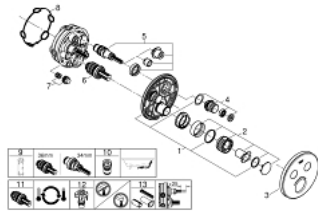

GROHTHERM SMARTCONTROL 29 151 LSO תרמוסטט עם 2 שסתום יחיד להתקנה מוסתרת

תיאור המוצר

- כרום/לבן ירח: צבע
- trim set for GROHE Rapido SmartBox (35 604)
- רטרואקטיבית ב-6 °
- מגן קיר מתכת עם GROHE QuickFix (מגן קיר מכוסה ואטימת ציר), מתכוונן
- גימור GROHE LongLife
- צים להדלקה ולכיבוי, מסובבים לכוונון העוצמה מ- EcoJoy GROHE ל- Flow lluF לוח GROHE SmartControl
- exchangeable symbols
- מחסנית קומפקטית עם אלמנט תרמי שעווה GROHE TurboStat
- GROHE ProGrip במבנה מחוספס
- כפתור בטיחות ב-83 ° EHORG SafeStop
- GROHE SafeStop Plus כלולה אפשרות להגבלת טמפרטורה ל- C34 או ל- C64
- שסתום חד כיווני מובנה ומסננת
- multiple outlets can be run simultaneously
- מכסה זכוכית לבנה בצבע Moon White
- without roughing-in set 35 600/35 604 (please order separately)
- ודת יציאה של מים C = 26 ליטר/דקה נקודת יציאה של מים B+C = 29 ליטר/דקה ביצועי זרימה: נקודת יציאה של מים B = 24 ליטר/דקה נק

GROHTHERM SMARTCONTROL 29 151 LSO תרמוסטט עם 2 שסתום יחיד להתקנה מוסתרת

עכשיו – 2016 ילוי, חלקי חילוף

1: Mounting plate (מס.חלק חילוף) 48363000

2: ידית בקרת טמפרטורה (מס.חלק חילוף) 49029000

2.1: Cover cap (מס.חלק חילוף) 1015030000

2.2: handle adaptor (מס.חלק חילוף) 1015059990

3: Escutcheon (מס.חלק חילוף) 49033LS0

4: Push button (מס.חלק חילוף) 48361000

4.1: pushbutton (מס.חלק חילוף) 14077000

5: Cartridge (מס.חלק חילוף) 48359000

5.1: סילי (מס.חלק חילוף) 49088000

11: מחסנית* (מס.חלק חילוף) GROHE TurboStat 3/4 49003000

12: פקקי שרות* (מס.חלק חילוף) 14053000M

13: סט הארכה אוניברסלי למיקסר ידית אחת, 25 מ"מ* (מס.חלק חילוף) 14048000

* אביזרים אופציונליים