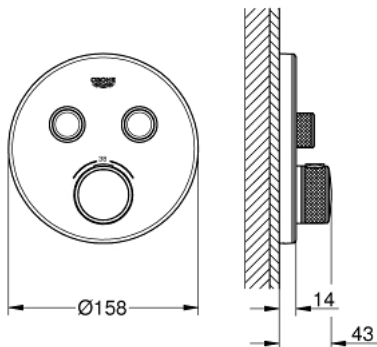

GROHTHERM SMARTCONTROL 29 151 LSO תרמוסטט עם 2 שסתום יחיד להתקנה מוסתרת

תיאור המוצר

- כרום/לבן ירח: צבע
- trim set for GROHE Rapido SmartBox (35 604)
- רטרואקטיבית ב-6 °
- מגן קיר מתכת עם GROHE QuickFix (מגן קיר מכוסה ואטימת ציר), מתכוונן
- גימור GROHE LongLife
- צים להדלקה ולכיבוי, מסובבים לכוונון העוצמה מ- EcoJoy GROHE ל- Flow lluF לוח GROHE SmartControl
- exchangeable symbols
- מחסנית קומפקטית עם אלמנט תרמי שעווה GROHE TurboStat
- GROHE ProGrip במבנה מחוספס
- כפתור בטיחות ב-83 ° EHORG SafeStop
- GROHE SafeStop Plus כלולה אפשרות להגבלת טמפרטורה ל- C34 או ל- C64
- שסתום חד כיווני מובנה ומסננת
- multiple outlets can be run simultaneously
- מכסה זכוכית לבנה בצבע Moon White
- without roughing-in set 35 600/35 604 (please order separately)
- ודת יציאה של מים C = 26 ליטר/דקה נקודת יציאה של מים B+C = 29 ליטר/דקה ביצועי זרימה: נקודת יציאה של מים B = 24 ליטר/דקה נק

GROHTHERM SMARTCONTROL 29 151 LSO תרמוסטט עם 2 שסתום יחיד להתקנה מוסתרת

עכשיו – 2016 ילוי, חלקי חילוף

1: Mounting plate (מס.חלק חילוף) 48363000

2: ידית בקרת טמפרטורה (מס.חלק חילוף) 49029000

2.1: Cover cap (מס.חלק חילוף) 1015030000

2.2: handle adaptor (מס.חלק חילוף) 1015059990

3: Escutcheon (מס.חלק חילוף) 49033LS0

4: Push button (מס.חלק חילוף) 48361000

4.1: pushbutton (מס.חלק חילוף) 14077000

5: Cartridge (מס.חלק חילוף) 48359000

5.1: סילי (מס.חלק חילוף) 49088000

11: מחסנית* (מס.חלק חילוף) GROHE TurboStat 3/4 49003000

12: פקקי שרות* (מס.חלק חילוף) 14053000M

13: סט הארכה אוניברסלי למיקסר ידית אחת, 25 מ"מ* (מס.חלק חילוף) 14048000

* אביזרים אופציונליים