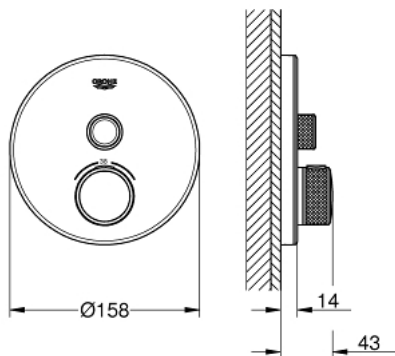

GROHTHERM SMARTCONTROL 29 150 LSO תרמוסטט עם שסתום יחיד להתקנה מוסתרת

תיאור המוצר

- כרום/לבן ירח: צבע
- trim set for GROHE Rapido SmartBox (35 604)
- רטרואקטיבית ב-6 °C
מגן קיר מתכת עם GROHE QuickFix (מגן קיר מכוסה ואטימת ציר), מתכוונן
- גימור GROHE LongLife
- צים להדלקה ולכיבוי, מסובבים לכוונון העוצמה מ-GROHE EcoJoy ל-Flow lluF לוח GROHE SmartControl
- exchangeable symbols
- מחסנית קומפקטית עם אלמנט תרמי שעווה GROHE TurboStat
- GROHE ProGrip במבנה מחוספס
- כפתור בטיחות ב-83 °C EHORG SafeStop
- GROHE SafeStop Plus כלולה אפשרות להגבלת טמפרטורה ל-C34 או ל-C64
- שסתום חד כיווני מובנה ומסננת
- מכסה זכוכית לבנה בצבע Moon White
- A (לסגירה חיצונית) = 34 ליטר/דקה נקודת יציאה של מים B/C = 29 ליטר/דקה
ביצועי זרימה: נקודת יציאה של מים

GROHTHERM SMARTCONTROL 29 150 LS0 תרמוסטט עם שסתום יחיד להתקנה מוסתרת

עכשיו – 2018 ינוי, חלקי חילוף

1: Mounting plate (מס.חלק חילוף) 48362000

2: ידית בקרת טמפרטורה (מס.חלק חילוף) 49029000

2.1: Cover cap (מס.חלק חילוף) 1015030000

2.2: handle adaptor (מס.חלק חילוף) 1015059990

3: Escutcheon (מס.חלק חילוף) 49031LS0

4: Push button (מס.חלק חילוף) 48361000

4.1: pushbutton (מס.חלק חילוף) 14077000

5: Cartridge (מס.חלק חילוף) 48359000

5.1: סילי (מס.חלק חילוף) 49088000

6: מחסנית תרמוסטטית 3/4" (מס.חלק חילוף) 49028000

7: Non-return valve (מס.חלק חילוף) 49085000

8: Seal (מס.חלק חילוף) 48360000

9: מפתח בוקסה* (מס.חלק חילוף) 49059000

10: מחסנית* (מס.חלק חילוף) GROHE TurboStat 3/4 49003000