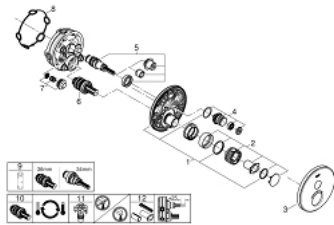

GROHTHERM SMARTCONTROL 29 150 LSO תרמוסטט עם שסתום יחיד להתקנה מוסתרת

תיאור המוצר

- כרום/לבן ירח: צבע
- trim set for GROHE Rapido SmartBox (35 604)
- רטרואקטיבית ב-6 °C
מגן קיר מתכת עם GROHE QuickFix (מגן קיר מכוסה ואטימת ציר), מתכוונן
- גימור GROHE LongLife
- צים להדלקה ולכיבוי, מסובבים לכוונון העוצמה מ-GROHE EcoJoy ל-Flow lluF לוח GROHE SmartControl
- exchangeable symbols
- מחסנית קומפקטית עם אלמנט תרמי שעווה GROHE TurboStat
- GROHE ProGrip במבנה מחוספס
- כפתור בטיחות ב-83 °C EHORG SafeStop
- GROHE SafeStop Plus כלולה אפשרות להגבלת טמפרטורה ל-C34 או ל-C64
- שסתום חד כיווני מובנה ומסננת
- מכסה זכוכית לבנה בצבע Moon White
- A (לסגירה חיצונית) = 34 ליטר/דקה נקודת יציאה של מים B/C = 29 ליטר/דקה
ביצועי זרימה: נקודת יציאה של מים

GROHTHERM SMARTCONTROL 29 150 LS0 תרמוסטט עם שסתום יחיד להתקנה מוסתרת

עכשיו – 2018 ינוי, חלקי חילוף

1: Mounting plate (מס.חלק חילוף) 48362000

2: ידית בקרת טמפרטורה (מס.חלק חילוף) 49029000

2.1: Cover cap (מס.חלק חילוף) 1015030000

2.2: handle adaptor (מס.חלק חילוף) 1015059990

3: Escutcheon (מס.חלק חילוף) 49031LS0

4: Push button (מס.חלק חילוף) 48361000

4.1: pushbutton (מס.חלק חילוף) 14077000

5: Cartridge (מס.חלק חילוף) 48359000

5.1: סילי (מס.חלק חילוף) 49088000

6: מחסנית תרמוסטטית 3/4" (מס.חלק חילוף) 49028000

7: Non-return valve (מס.חלק חילוף) 49085000

8: Seal (מס.חלק חילוף) 48360000

9: מפתח בוקסה* (מס.חלק חילוף) 49059000

10: מחסנית* (מס.חלק חילוף) GROHE TurboStat 3/4 49003000