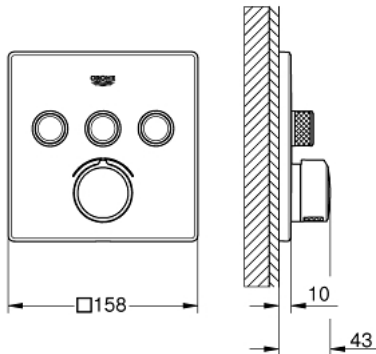

SMARTCONTROL 29 149 000 מערבל מוסתר עם 3 שסתומים

תיאור המוצר

- כרום: צבע
- trim set for GROHE Rapido SmartBox (35 604)
- רטרואקטיבית ב-6°
מגן קיר מתכת עם GROHE QuickFix (מגן קיר מכוסה ואטימת ציר), מתכוונן
- גימור כרום LongLife GROHE
- צים להדלקה ולכיבוי, מסובבים לכוונן העוצמה מ- 26 l/min GROHE EcoJoy ל- 34 l/min Flow lluF לוח GROHE SmartControl
- exchangeable symbols
- cartridge for temperature mixing
- multiple outlets can be run simultaneously
- without roughing-in set 35 600/35 604 (please order separately)
- של מים $A + B + C = 34$ ליטר/דקה של מים $A + B = 31$ ליטר/דקה נקודת יציאה של מים $A + B + C = 22$ ליטר/דקה נקודת יציאה של מים $B = 26$ ליטר/דקה נקודת יציאה של מים $C = 22$ ליטר/דקה נקודת יציאה ביצועי זרימה: נקודת יציאה של מים $A = 22$ ליטר/דקה נקודת יציאה

SMARTCONTROL 29 149 000 מערבל מוסתר עם 3 שסתומים

עכשיו - רבמטפס, חלקי חילוף

1: Mounting plate (מס.חלק חילוף) 48362000

2: Handle (מס.חלק חילוף) 46990000

3: Escutcheon (מס.חלק חילוף) 46996000

4: Push button (מס.חלק חילוף) 48361000

4.1: pushbutton (מס.חלק חילוף) 14077000

5: Cartridge (מס.חלק חילוף) 48359000

5.1: סילי (מס.חלק חילוף) 49088000

6: Cartridge (מס.חלק חילוף) 46989000

7: Non-return valves (מס.חלק חילוף) 47979000

8: Seal (מס.חלק חילוף) 48360000