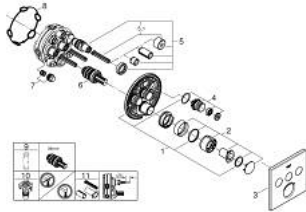

SMARTCONTROL 29 149 000 מערבל מוסתר עם 3 שסתומים

תיאור המוצר

- כרום: צבע
- trim set for GROHE Rapido SmartBox (35 604)
- רטרואקטיבית ב-6°
מגן קיר מתכת עם GROHE QuickFix (מגן קיר מכוסה ואטימת ציר), מתכוונן
- גימור כרום LongLife GROHE
- צים להדלקה ולכיבוי, מסובבים לכוונן העוצמה מ- 26 l/min GROHE EcoJoy ל- 34 l/min Flow lluF לוח GROHE SmartControl
- exchangeable symbols
- cartridge for temperature mixing
- multiple outlets can be run simultaneously
- without roughing-in set 35 600/35 604 (please order separately)
- של מים $A + B + C = 34$ ליטר/דקה של מים $A + B = 31$ ליטר/דקה נקודת יציאה של מים $A + B + C = 22$ ליטר/דקה נקודת יציאה של מים $B = 26$ ליטר/דקה נקודת יציאה של מים $C = 22$ ליטר/דקה נקודת יציאה ביצועי זרימה: נקודת יציאה של מים $A = 22$ ליטר/דקה נקודת יציאה

SMARTCONTROL 29 149 000 מערבל מוסתר עם 3 שסתומים

עכשיו - רבמטפס, חלקי חילוף

1: Mounting plate (מס.חלק חילוף) 48362000

2: Handle (מס.חלק חילוף) 46990000

3: Escutcheon (מס.חלק חילוף) 46996000

4: Push button (מס.חלק חילוף) 48361000

4.1: pushbutton (מס.חלק חילוף) 14077000

5: Cartridge (מס.חלק חילוף) 48359000

5.1: סילי (מס.חלק חילוף) 49088000

6: Cartridge (מס.חלק חילוף) 46989000

7: Non-return valves (מס.חלק חילוף) 47979000

8: Seal (מס.חלק חילוף) 48360000

9: מפתח בוקסה* (מס.חלק חילוף) 49059000

10: פקקי שרות* (מס.חלק חילוף) 1405300M

11: סט הארכה אוניברסלי למיקסר ידית אחת, 25 מ"מ* (מס.חלק חילוף) 14048000

* אביזרים אופציונליים