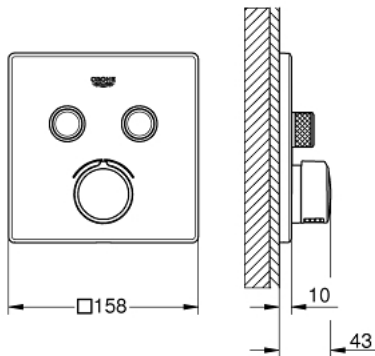

SMARTCONTROL 29 148 000 מערבל מוסתר עם 2 שסתומים

תיאור המוצר

- כרום: צבע
- trim set for GROHE Rapido SmartBox (35 604)
- רטרואקטיבית ב-6 °
מגן קיר מתכת עם GROHE QuickFix (מגן קיר מכוסה ואטימת ציר), מתכוונן
- גימור כרום GROHE LongLife
- צים להדלקה ולכיבוי, מסובבים לכוונון העוצמה מ-GROHE EcoJoy ל-Flow lluF לוח GROHE SmartControl
- exchangeable symbols
- cartridge for temperature mixing
- multiple outlets can be run simultaneously
- without roughing-in set 35 600/35 604 (please order separately)
- ודת יציאה של מים $C = 25$ ליטר/דקה נקודת יציאה של מים $A + B = 27$ ליטר/דקה
ביצועי זרימה: נקודת יציאה של מים $B = 23$ ליטר/דקה נק

SMARTCONTROL 29 148 000 מערבל מוסתר עם 2 שסתומים

עכשיו - 2016 רבמטפס, חלקי חילוף

1: Mounting plate (חלק חילוף) מס. 48363000

2: Handle (חלק חילוף) מס. 46990000

3: Escutcheon (חלק חילוף) מס. 46995000

4: Push button (חלק חילוף) מס. 48361000