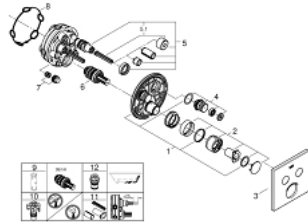

SMARTCONTROL 29 148 000 מערבל מוסתר עם 2 שסתומים

תיאור המוצר

- כרום: צבע
- trim set for GROHE Rapido SmartBox (35 604)
- רטרואקטיבית ב-6 °
מגן קיר מתכת עם GROHE QuickFix (מגן קיר מכוסה ואטימת ציר), מתכוונן
- גימור כרום GROHE LongLife
- צים להדלקה ולכיבוי, מסובבים לכוונון העוצמה מ-GROHE EcoJoy ל-Flow lluF לוח GROHE SmartControl
- exchangeable symbols
- cartridge for temperature mixing
- multiple outlets can be run simultaneously
- without roughing-in set 35 600/35 604 (please order separately)
- ודת יציאה של מים $C = 25$ ליטר/דקה נקודת יציאה של מים $A + B = 27$ ליטר/דקה
ביצועי זרימה: נקודת יציאה של מים $B = 23$ ליטר/דקה נק

SMARTCONTROL 29 148 000 מערבל מוסתר עם 2 שסתומים

עכשיו - 2016 רבמטפס, חלקי חילוף

1: Mounting plate (חלק חילוף) מס. 48363000

2: Handle (חלק חילוף) מס. 46990000

3: Escutcheon (חלק חילוף) מס. 46995000

4: Push button (חלק חילוף) מס. 48361000

4.1: pushbutton (חלק חילוף) מס. 14077000

5: Cartridge (חלק חילוף) מס. 48359000

5.1: סילי (חלק חילוף) מס. 49088000

6: Cartridge (חלק חילוף) מס. 46989000

7: Non-return valves (חלק חילוף) מס. 47979000

8: Seal (חלק חילוף) מס. 48360000

9: מפתח בוקסה* (חלק חילוף) מס. 49059000

10: פקקי שרות* (חלק חילוף) מס. 1405300M

11: סט הארכה אוניברסלי למיקסר ידית אחת, 25 מ"מ* (חלק חילוף) מס. 14048000

12: קומבינציה להגנה מפני זרימה חוזרת* (חלק חילוף) מס. 14055000 (EN1717)