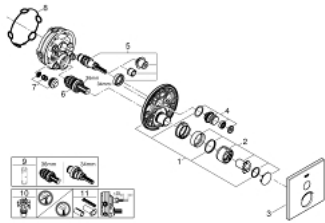

SMARTCONTROL 29 147 000 מערבול מוסתר עם שסתום יחיד

תיאור המוצר

- כרום: צבע
- trim set for GROHE Rapido SmartBox (35 604)
- רטרואקטיבית ב-6 °C
מגן קיר מתכת עם GROHE QuickFix (מגן קיר מכוסה ואטימת ציר), מתכוונן
- גימור כרום GROHE LongLife
- צים להדלקה ולכיבוי, מסובבים לכוונון העוצמה מ-GROHE EcoJoy ל-GROHE EcoJoy ל-GROHE SmartControl לוח
- exchangeable symbols
- cartridge for temperature mixing
- without roughing-in set 35 600/35 604 (please order separately)
- נקודת יציאה של מים B = 27 ליטר/דקה, נקודת יציאה של מים C = 27 ליטר/דקה
ביצועי זרימה:

SMARTCONTROL 29 147 000 מערבול מוסטר עם שסתום יחיד

עכשיו - יוני 2018, חלקי חילוף

1: Mounting plate (חלק מס. 48362000)

2: Handle (חלק מס. 46990000)

3: Escutcheon (חלק מס. 46994000)

4: Push button (חלק מס. 48361000)

4.1: pushbutton (חלק מס. 14077000)

5: Cartridge (חלק מס. 48359000)

5.1: סילי (חלק מס. 49088000)

6: Cartridge (חלק מס. 46989000)

7: Non-return valve (חלק מס. 49085000)

8: Seal (חלק מס. 48360000)

9: מפתח בוקסה* (חלק מס. 49059000)

10: פקקי שרות* (חלק מס. 1405300M)

11: סט הארכה אוניברסלי למיקסר ידית אחת, 25 מ"מ* (חלק מס. 14048000)

* אביזרים אופציונליים