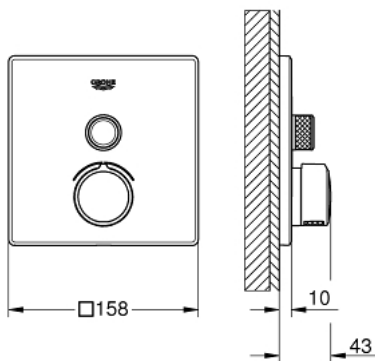

SMARTCONTROL 29 147 000 מערבול מוסתר עם שסתום יחיד

תיאור המוצר

- כרום: צבע
- trim set for GROHE Rapido SmartBox (35 604)
- רטרואקטיבית ב-6 °C
מגן קיר מתכת עם GROHE QuickFix (מגן קיר מכוסה ואטימת ציר), מתכוונן
- גימור כרום GROHE LongLife
- צים להדלקה ולכיבוי, מסובבים לכוונון העוצמה מ-GROHE EcoJoy ל-GROHE EcoJoy ל-GROHE SmartControl לוח
- exchangeable symbols
- cartridge for temperature mixing
- without roughing-in set 35 600/35 604 (please order separately)
- נקודת יציאה של מים B = 27 ליטר/דקה, נקודת יציאה של מים C = 27 ליטר/דקה
ביצועי זרימה:

SMARTCONTROL 29 147 000 מערבול מוסטר עם שסתום יחיד

עכשיו - יוני 2018, חלקי חילוף

1: Mounting plate (חלק מס. 48362000)

2: Handle (חלק מס. 46990000)

3: Escutcheon (חלק מס. 46994000)

4: Push button (חלק מס. 48361000)

4.1: pushbutton (חלק מס. 14077000)

5: Cartridge (חלק מס. 48359000)

5.1: סילי (חלק מס. 49088000)

6: Cartridge (חלק מס. 46989000)

7: Non-return valve (חלק מס. 49085000)

8: Seal (חלק מס. 48360000)

9: מפתח בוקסה* (חלק מס. 49059000)

10: פקקי שרות* (חלק מס. 1405300M)

11: סט הארכה אוניברסלי למיקסר ידית אחת, 25 מ"מ* (חלק מס. 14048000)

* אביזרים אופציונליים