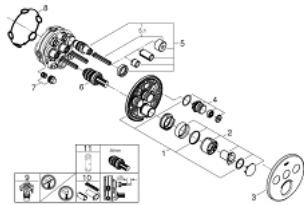

SMARTCONTROL 29 146 000 מערביל מוסתר עם 3 שסתומים

תיאור המוצר

- כרום: צבע
- trim set for GROHE Rapido SmartBox (35 604)
- רטרואקטיבית ב-6°
מגן קיר מתכת עם GROHE QuickFix (מגן קיר מכוסה ואטימת ציר), מתכוונן
- גימור כרום GROHE LongLife
- צים להדלקה ולכיבוי, מסובבים לכוונון העוצמה מ-GROHE EcoJoy ל-GROHE EcoJoy ל-GROHE SmartControl לוח
- exchangeable symbols
- cartridge for temperature mixing
- multiple outlets can be run simultaneously
- without roughing-in set 35 600/35 604 (please order separately)
- של מים $A + B + C = 34$ ליטר/דקה
- ה של מים $A + B = 26$ ליטר/דקה נקודת יציאה של מים $C = 22$ ליטר/דקה נקודת יציאה ביצועי זרימה: נקודת יציאה של מים $A = 22$ ליטר/דקה נקודת יציאה

SMARTCONTROL 29 146 000 מערבול מוסתר עם 3 שסתומים

עכשיו - רבמטפס, חלקי חילוף

1: Mounting plate (מס.חלק חילוף) 48362000

2: Handle (מס.חלק חילוף) 46990000

3: Escutcheon (מס.חלק חילוף) 46993000

4: Push button (מס.חלק חילוף) 48361000

4.1: pushbutton (מס.חלק חילוף) 14077000

5: Cartridge (מס.חלק חילוף) 48359000

5.1: סילי (מס.חלק חילוף) 49088000

6: Cartridge (מס.חלק חילוף) 46989000

7: Non-return valves (מס.חלק חילוף) 47979000

8: Seal (מס.חלק חילוף) 48360000

9: פקקי שרות * (מס.חלק חילוף) 1405300M

10: סט הארכה אוניברסלי למיקסר ידית אחת, 25 מ"מ * (מס.חלק חילוף) 14048000

11: מפתח בוקסה * (מס.חלק חילוף) 49059000

* אביזרים אופציונליים