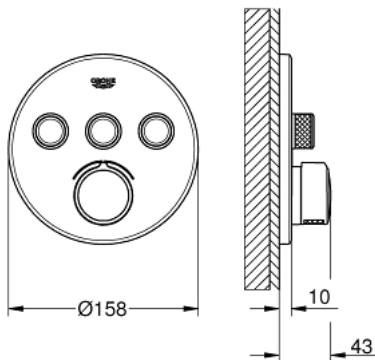

SMARTCONTROL 29 146 000 מערביל מוסתר עם 3 שסתומים

תיאור המוצר

- כרום: צבע
- trim set for GROHE Rapido SmartBox (35 604)
- רטרואקטיבית ב-6°
מגן קיר מתכת עם GROHE QuickFix (מגן קיר מכוסה ואטימת ציר), מתכוונן
- גימור כרום GROHE LongLife
- צים להדלקה ולכיבוי, מסובבים לכוונון העוצמה מ-GROHE EcoJoy ל-GROHE EcoJoy ל-GROHE SmartControl לוח
- exchangeable symbols
- cartridge for temperature mixing
- multiple outlets can be run simultaneously
- without roughing-in set 35 600/35 604 (please order separately)
- של מים $A + B + C = 34$ ליטר/דקה
- ה של מים $A + B = 26$ ליטר/דקה נקודת יציאה של מים $C = 22$ ליטר/דקה נקודת יציאה ביצועי זרימה: נקודת יציאה של מים $A = 22$ ליטר/דקה נקודת יציאה

SMARTCONTROL 29 146 000 מערבול מוסתר עם 3 שסתומים

עכשיו - רבמטפס, חלקי חילוף

1: Mounting plate (מס.חלק חילוף) 48362000

2: Handle (מס.חלק חילוף) 46990000

3: Escutcheon (מס.חלק חילוף) 46993000

4: Push button (מס.חלק חילוף) 48361000

4.1: pushbutton (מס.חלק חילוף) 14077000

5: Cartridge (מס.חלק חילוף) 48359000

5.1: סילי (מס.חלק חילוף) 49088000

6: Cartridge (מס.חלק חילוף) 46989000

7: Non-return valves (מס.חלק חילוף) 47979000

8: Seal (מס.חלק חילוף) 48360000

9: פקקי שרות * (מס.חלק חילוף) 1405300M

10: סט הארכה אוניברסלי למיקסר ידית אחת, 25 מ"מ * (מס.חלק חילוף) 14048000

11: מפתח בוקסה * (מס.חלק חילוף) 49059000

* אביזרים אופציונליים