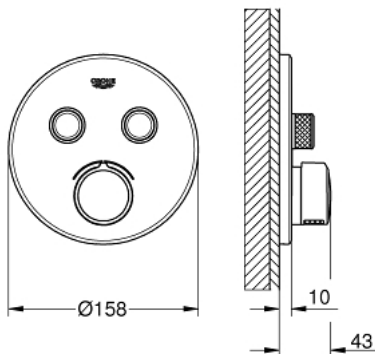

SMARTCONTROL 29 145 000 מערביל מוסתר עם 2 שסתומים

תיאור המוצר

- כרום: צבע
- trim set for GROHE Rapido SmartBox (35 604)
- רטרואקטיבית ב-6°
מגן קיר מתכת עם GROHE QuickFix (מגן קיר מכוסה ואטימת ציר), מתכוונן
- גימור כרום GROHE LongLife
- צים להדלקה ולכיבוי, מסובבים לכוונון העוצמה מ-GROHE EcoJoy ל-GROHE EcoJoy ל-GROHE SmartControl לוח
- exchangeable symbols
- cartridge for temperature mixing
- multiple outlets can be run simultaneously
- without roughing-in set 35 600/35 604 (please order separately)
- ודת יציאה של מים C = 25 ליטר/דקה נקודת יציאה של מים A + B = 27 ליטר/דקה
ביצועי זרימה: נקודת יציאה של מים B = 23 ליטר/דקה נק

SMARTCONTROL 29 145 000 מערבול מוסתר עם 2 שסתומים

עכשיו - 2016 רבמטפס, חלקי חילוף

1: Mounting plate (חילוף מס. 48363000)

2: Handle (חילוף מס. 46990000)

3: Escutcheon (חילוף מס. 46992000)

4: Push button (חילוף מס. 48361000)