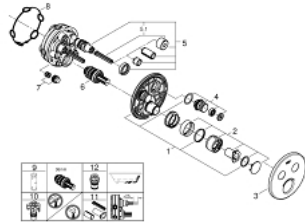

SMARTCONTROL 29 145 000 מערביל מוסתר עם 2 שסתומים

תיאור המוצר

- כרום: צבע
- trim set for GROHE Rapido SmartBox (35 604)
- רטרואקטיבית ב-6°
מגן קיר מתכת עם GROHE QuickFix (מגן קיר מכוסה ואטימת ציר), מתכוונן
- גימור כרום GROHE LongLife
- צים להדלקה ולכיבוי, מסובבים לכוונון העוצמה מ-GROHE EcoJoy ל-GROHE EcoJoy ל-GROHE SmartControl לוח
- exchangeable symbols
- cartridge for temperature mixing
- multiple outlets can be run simultaneously
- without roughing-in set 35 600/35 604 (please order separately)
- ודת יציאה של מים C = 25 ליטר/דקה נקודת יציאה של מים A + B = 27 ליטר/דקה
ביצועי זרימה: נקודת יציאה של מים B = 23 ליטר/דקה נק

SMARTCONTROL 29 145 000 מערבול מוסתר עם 2 שסתומים

עכשיו - 2016 רבמטפס, חלקי חילוף

1: Mounting plate (חילוף מס. 48363000)

2: Handle (חילוף מס. 46990000)

3: Escutcheon (חילוף מס. 46992000)

4: Push button (חילוף מס. 48361000)

4.1: pushbutton (חילוף מס. 14077000)

5: Cartridge (חילוף מס. 48359000)

5.1: סילי (חילוף מס. 49088000)

6: Cartridge (חילוף מס. 46989000)

7: Non-return valves (חילוף מס. 47979000)

8: Seal (חילוף מס. 48360000)