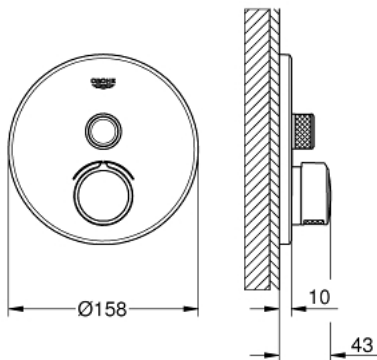

### תיאור המוצר

- כרום: צבע
- trim set for GROHE Rapido SmartBox (35 604)
- רטרואקטיבית ב-6 °  
מגן קיר מתכת עם GROHE QuickFix (מגן קיר מכוסה ואטימת ציר), מתכוונן
- GROHE LongLife כרום גימור
- צים להדלקה ולכיבוי, מסובבים לכוונון העוצמה מ-GROHE EcoJoy ל-GROHE EcoJoy ל-GROHE SmartControl לוח
- exchangeable symbols
- cartridge for temperature mixing
- without roughing-in set 35 600/35 604 (please order separately)
- נקודת יציאה של מים B = 27 ליטר/דקה, נקודת יציאה של מים C = 27 ליטר/דקה  
ביצועי זרימה:

## SMARTCONTROL 29 144 000 מערבול מוסטר עם שסתום יחיד

עכשיו - 2018 ינוי, חלקי חילוף

1: Mounting plate (מס.חלק חילוף) 48362000

2: Handle (מס.חלק חילוף) 46990000

3: Escutcheon (מס.חלק חילוף) 46991000

4: Push button (מס.חלק חילוף) 48361000

4.1: pushbutton (מס.חלק חילוף) 14077000

5: Cartridge (מס.חלק חילוף) 48359000

5.1: סילי (מס.חלק חילוף) 49088000

6: Cartridge (מס.חלק חילוף) 46989000

7: Non-return valve (מס.חלק חילוף) 49085000

8: Seal (מס.חלק חילוף) 48360000