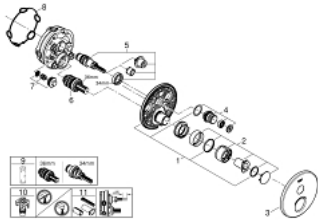

### תיאור המוצר

- כרום: צבע
- trim set for GROHE Rapido SmartBox (35 604)
- רטרואקטיבית ב-6 °  
מגן קיר מתכת עם GROHE QuickFix (מגן קיר מכוסה ואטימת ציר), מתכוונן
- GROHE LongLife כרום גימור
- צים להדלקה ולכיבוי, מסובבים לכוונון העוצמה מ-GROHE EcoJoy ל-GROHE EcoJoy ל-GROHE SmartControl לוח
- exchangeable symbols
- cartridge for temperature mixing
- without roughing-in set 35 600/35 604 (please order separately)
- נקודת יציאה של מים B = 27 ליטר/דקה, נקודת יציאה של מים C = 27 ליטר/דקה  
ביצועי זרימה:

## SMARTCONTROL 29 144 000 מערבול מוסטר עם שסתום יחיד

עכשיו - 2018 ינוי, חלקי חילוף

1: Mounting plate (מס.חלק חילוף) 48362000

2: Handle (מס.חלק חילוף) 46990000

3: Escutcheon (מס.חלק חילוף) 46991000

4: Push button (מס.חלק חילוף) 48361000

4.1: pushbutton (מס.חלק חילוף) 14077000

5: Cartridge (מס.חלק חילוף) 48359000

5.1: סילי (מס.חלק חילוף) 49088000

6: Cartridge (מס.חלק חילוף) 46989000

7: Non-return valve (מס.חלק חילוף) 49085000

8: Seal (מס.חלק חילוף) 48360000

9: Cartridge (מס.חלק חילוף) 48359000\*

10: פקקי שרות\* (מס.חלק חילוף) 1405300M

11: סט הארכה אוניברסלי למיקסר ידית אחת, 25 מ"מ\* (מס.חלק חילוף) 14048000

\* אביזרים אופציונליים