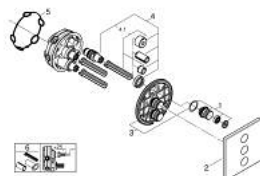

GROHTHERM SMARTCONTROL 29 127 MS0 אביזר בקרת עוצמה משולשת

תיאור המוצר

- צבע: satin steel
- trim set for GROHE Rapido SmartBox (35 604)
- רטרואקטיבית ב-6°
מגן קיר מתכת עם GROHE QuickFix (מגן קיר מכוסה ואטימת ציר), מתכוונן
- גימור GROHE LongLife
- צים להדלקה ולכיבוי, מסובבים לכוון העוצמה מ-GROHE EcoJoy ל-Flow lluF לוח GROHE SmartControl
- exchangeable symbols
- מחסנית קומפקטית עם אלמנט תרמי שעווה GROHE TurboStat
- כפתור בטיחות ב-83° EHORG SafeStop
- GROHE SafeStop Plus כלולה אפשרות להגבלת טמפרטורה ל-C34 או ל-C64
- שסתום חד כיווני מובנה ומסננת
- multiple outlets can be run simultaneously
- without roughing-in set 35 600/35 604 (please order separately)
- של מים $A + B + C = 33$ ליטר/דקה נקודת יציאה של מים $A + B + C = 36$ ליטר/דקה
ה של מים $A + B = 27$ ליטר/דקה נקודת יציאה של מים $A + B = 23$ ליטר/דקה נקודת יציאה
ביצועי זרימה: נקודת יציאה של מים $A = 23$ ליטר/דקה נקודת יציאה

GROHTHERM SMARTCONTROL 29 127 MS0 אביזר בקרת עוצמה משולשת

עכשיו - רבמבונ, **חלקי חילוף**

1: Push button (מס.חלק חילוף) 48361MS0)

2: escutcheon (מס.חלק חילוף) 48368MS0)

3: Mounting plate (מס.חלק חילוף) 48365000)

4: Cartridge (מס.חלק חילוף) 48359000)

4.1: סילי (מס.חלק חילוף) 49088000)

5: Seal (מס.חלק חילוף) 48360000)

6: סט הארכה אוניברסלי למיקסר ידית אחת, 25 מ"מ* (מס.חלק חילוף) 14048000)

* אביזרים אופציונליים