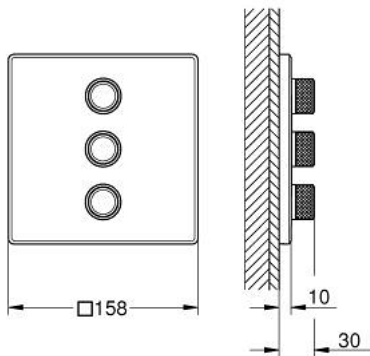

GROHTHERM SMARTCONTROL 29 127 MS0 אביזר בקרת עוצמה משולשת

תיאור המוצר

- צבע: satin steel
- trim set for GROHE Rapido SmartBox (35 604)
- רטרואקטיבית ב-6°
מגן קיר מתכת עם GROHE QuickFix (מגן קיר מכוסה ואטימת ציר), מתכוונן
- גימור GROHE LongLife
- צים להדלקה ולכיבוי, מסובבים לכוון העוצמה מ-GROHE EcoJoy ל-Flow lluF לוח GROHE SmartControl
- exchangeable symbols
- מחסנית קומפקטית עם אלמנט תרמי שעווה GROHE TurboStat
- כפתור בטיחות ב-83° EHORG SafeStop
- GROHE SafeStop Plus כלולה אפשרות להגבלת טמפרטורה ל-C34 או ל-C64
- שסתום חד כיווני מובנה ומסננת
- multiple outlets can be run simultaneously
- without roughing-in set 35 600/35 604 (please order separately)
- של מים $A + B + C = 33$ ליטר/דקה נקודת יציאה של מים $A + B + C = 36$ ליטר/דקה
ה של מים $A + B = 27$ ליטר/דקה נקודת יציאה של מים $A + B = 23$ ליטר/דקה נקודת יציאה
ביצועי זרימה: נקודת יציאה של מים $A = 23$ ליטר/דקה נקודת יציאה

GROHTHERM SMARTCONTROL 29 127 MS0 אביזר בקרת עוצמה משולשת

עכשיו - רבמבונ, **חלקי חילוף**

1: Push button (מס.חלק חילוף) 48361MS0)

2: escutcheon (מס.חלק חילוף) 48368MS0)

3: Mounting plate (מס.חלק חילוף) 48365000)

4: Cartridge (מס.חלק חילוף) 48359000)

4.1: סילי (מס.חלק חילוף) 49088000)

5: Seal (מס.חלק חילוף) 48360000)

6: סט הארכה אוניברסלי למיקסר ידית אחת, 25 מ"מ* (מס.חלק חילוף) 14048000)

* אביזרים אופציונליים