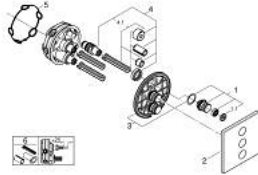

GROHTHERM SMARTCONTROL 29 127 DC0 אביזר בקרת עוצמה משולשת

עכשיו - 2023 צרם, חלקי חילוף

1: Push button (מס.חלק חילוף) 48361DC0

1.1: pushbutton (מס.חלק חילוף) 14077000

2: Escutcheon (מס.חלק חילוף) 48368DC0

3: Mounting plate (מס.חלק חילוף) 48365000

4: Cartridge (מס.חלק חילוף) 48359000

4.1: סליל (מס.חלק חילוף) 49088000

5: Seal (מס.חלק חילוף) 48360000

6: סט הארכה אוניברסלי למיקסר ידית אחת, 25 מ"מ * (מס.חלק חילוף) 14048000

* אביזרים אופציונליים