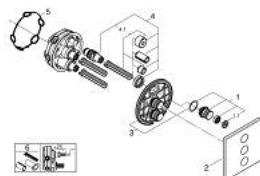

## GROHTHERM SMARTCONTROL 29 127 AL0 אביזר בקרת עוצמה משולשת

עכשיו - 2023 פרם, חלקי חילוף

1: Push button (מס.חלק חילוף) 48361AL0

1.1: pushbutton (מס.חלק חילוף) 14077000

2: Escutcheon (מס.חלק חילוף) 48368AL0

3: Mounting plate (מס.חלק חילוף) 48365000

4: Cartridge (מס.חלק חילוף) 48359000

4.1: סליל (מס.חלק חילוף) 49088000

5: Seal (מס.חלק חילוף) 48360000

6: סט הארכה אוניברסלי למיקסר ידית אחת, 25 מ"מ \* (מס.חלק חילוף) 14048000