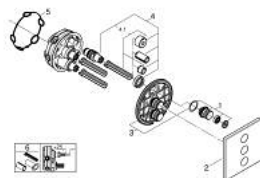

## GROHTHERM SMARTCONTROL 29 127 000 אביזר בקרת עוצמה משולשת

עכשיו - 2020 ראוני, חלקי חילוף

1: Push button (מס.חלק חילוף) 48361000

1.1: pushbutton (מס.חלק חילוף) 14077000

2: Escutcheon (מס.חלק חילוף) 48368000

3: Mounting plate (מס.חלק חילוף) 48365000

4: Cartridge (מס.חלק חילוף) 48359000

4.1: סליל (מס.חלק חילוף) 49088000

5: Seal (מס.חלק חילוף) 48360000

6: סט הארכה אוניברסלי למיקסר ידית אחת, 25 מ"מ \* (מס.חלק חילוף) 14048000