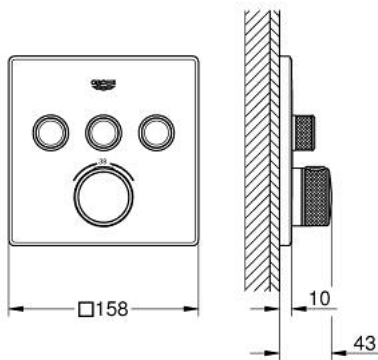

## GROHTHERM SMARTCONTROL 29 126 DC0 תרמוסטט עם 3 שסתום יחיד להתקנה מוסתרת

### תיאור המוצר

- כרום מוברש: צבע
- trim set for GROHE Rapido SmartBox (35 604)
- רטוראקטיבית ב-6°  
מגן קיר מתכת עם GROHE QuickFix (מגן קיר מכוסה ואטימת ציר), מתכוונן
- גימור GROHE LongLife
- צים להדלקה ולכיבוי, מסובבים לכוונון העוצמה מ-GROHE EcoJoy ל-Flow lluF לוח GROHE SmartControl
- exchangeable symbols
- מחסנית קומפקטית עם אלמנט תרמי שעווה GROHE TurboStat
- כפתור בטיחות ב-83° <b>EHORG</b> SafeStop
- GROHE SafeStop Plus כלולה אפשרות להגבלת טמפרטורה ל-C34 או ל-C64
- שסתום חד כיווני מובנה ומסננת
- multiple outlets can be run simultaneously
- without roughing-in set 35 600/35 604 (please order separately)
- של מים  $33 > /r b < = + B + C$  ליטר/דקה נקודת יציאה של מים  $36 = + B + C$  ליטר/דקה  
ה של מים  $27 > /r b < = B$  ליטר/דקה נקודת יציאה של מים  $23 = C$  ליטר/דקה נקודת יציאה  
ביצועי זרימה: נקודת יציאה של מים  $A = 23$  ליטר/דקה נקודת יציאה

8: Seal (מס.חלק חילוף) 48360000

9: מפתח בוקסה\* (מס.חלק חילוף) 49059000

10: מחסנית\* (מס.חלק חילוף) GROHE TurboStat 3/4 49003000

11: פקקי שרות\* (מס.חלק חילוף) 1405300M

12: סט הארכה אוניברסלי למיקסר ידית אחת, 25 מ"מ\* (מס.חלק חילוף) 14048000