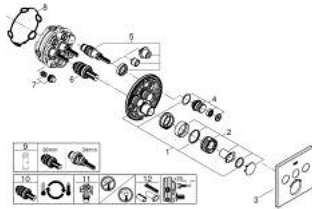

## GROHTHERM SMARTCONTROL 29 126 DC0 תרמוסטט עם 3 שסתום יחיד להתקנה מוסתרת

### תיאור המוצר

- כרום מוברש: צבע
- trim set for GROHE Rapido SmartBox (35 604)
- רטוראקטיבית ב-6°  
מגן קיר מתכת עם GROHE QuickFix (מגן קיר מכוסה ואטימת ציר), מתכוונן
- גימור GROHE LongLife
- צים להדלקה ולכיבוי, מסובבים לכוונון העוצמה מ-GROHE EcoJoy ל-Flow lluF לוח GROHE SmartControl
- exchangeable symbols
- מחסנית קומפקטית עם אלמנט תרמי שעווה GROHE TurboStat
- כפתור בטיחות ב-83° <b>EHORG</b> SafeStop
- GROHE SafeStop Plus כלולה אפשרות להגבלת טמפרטורה ל-C34 או ל-C64
- שסתום חד כיווני מובנה ומסננת
- multiple outlets can be run simultaneously
- without roughing-in set 35 600/35 604 (please order separately)
- של מים  $33 > /r b < = + B + C$  ליטר/דקה נקודת יציאה של מים  $36 = + B + C$  ליטר/דקה  
ה של מים  $27 > /r b < = B$  ליטר/דקה נקודת יציאה של מים  $23 = C$  ליטר/דקה נקודת יציאה  
ביצועי זרימה: נקודת יציאה של מים  $A = 23$  ליטר/דקה נקודת יציאה

## GROHTHERM SMARTCONTROL 29 126 DCO תרמוסטט עם 3 שסתום יחיד להתקנה מוסתרת

עכשיו - 2018 ילוי, חלקי חילוף

1: Mounting plate (מס.חלק חילוף) 48362000

2: ידית בקרת טמפרטורה (מס.חלק חילוף) 49029DC0

3: Escutcheon (מס.חלק חילוף) 49042DC0

8: Seal (מס.חלק חילוף) 48360000

9: מפתח בוקסה\* (מס.חלק חילוף) 49059000

10: מחסנית\* (מס.חלק חילוף) GROHE TurboStat 3/4 49003000

11: פקקי שרות\* (מס.חלק חילוף) 1405300M

12: סט הארכה אוניברסלי למיקסר ידית אחת, 25 מ"מ\* (מס.חלק חילוף) 14048000