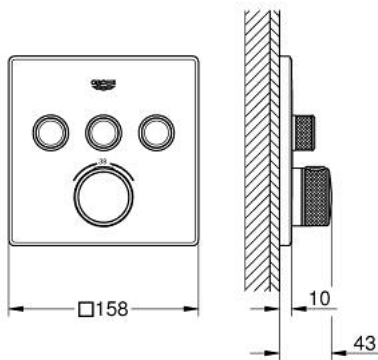

GROHTHERM SMARTCONTROL 29 126 A00 תרמוסטט עם 3 שסתום יחיד להתקנה מוסתרת

תיאור המוצר

- אפור גרפיט: צבע
- trim set for GROHE Rapido SmartBox (35 604)
- רטרואקטיבית ב-6 °C
מגן קיר מתכת עם GROHE QuickFix (מגן קיר מכוסה ואטימת ציר), מתכוונן
- גימור GROHE LongLife
- צים להדלקה ולכיבוי, מסובבים לכוונון העוצמה מ-GROHE EcoJoy ל-Flow lluF לוח GROHE SmartControl
- exchangeable symbols
- מחסנית קומפקטית עם אלמנט תרמי שעווה GROHE TurboStat
- כפתור בטיחות ב-83 °C <EHORG>
- GROHE SafeStop Plus כלולה אפשרות להגבלת טמפרטורה ל-C34 או ל-C64
- שסתום חד כיווני מובנה ומסננת
- multiple outlets can be run simultaneously
- without roughing-in set 35 600/35 604 (please order separately)
- של מים A + B + C = 33 ליטר/דקה נקודת יציאה של מים A + B + C = 36 ליטר/דקה
ה של מים B = 27 ליטר/דקה נקודת יציאה של מים C = 23 ליטר/דקה נקודת יציאה
ביצועי זרימה: נקודת יציאה של מים A = 23 ליטר/דקה נקודת יציאה