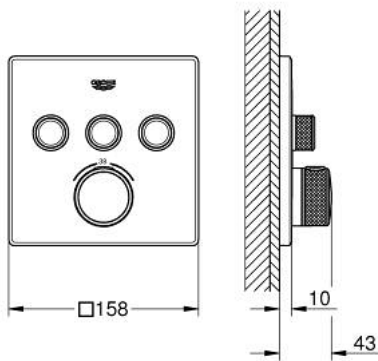

GROHTHERM SMARTCONTROL 29 126 000 תרמוסטט עם 3 שסתום יחיד להתקנה מוסתרת

**תיאור המוצר**

- כרום: צבע
- trim set for GROHE Rapido SmartBox (35 604)
- רטרואקטיבית ב-6 °C  
מגן קיר מתכת עם GROHE QuickFix (מגן קיר מכוסה ואטימת ציר), מתכוונן
- גימור כרום GROHE LongLife
- צים להדלקה ולכיבוי, מסובבים לכוונון העוצמה מ-GROHE EcoJoy ל-GROHE Flow lluF לוח GROHE SmartControl
- exchangeable symbols
- מחסנית קומפקטית עם אלמנט תרמי שעווה GROHE TurboStat
- GROHE ProGrip במבנה מחוספס
- כפתור בטיחות ב-83 °C <b>EHORG</b>
- GROHE SafeStop Plus כלולה אפשרות להגבלת טמפרטורה ל-C34 או ל-C64
- שסתום חד כיווני מובנה ומסננת
- multiple outlets can be run simultaneously
- without roughing-in set 35 600/35 604 (please order separately)
- של מים A <math>B + C > 33</math> ליטר/דקה נקודת יציאה של מים A + B + C = 36 ליטר/דקה
- ה של מים B <math>B < 27</math> ליטר/דקה נקודת יציאה של מים C = 23 ליטר/דקה נקודת יציאה
- ביצועי זרימה: נקודת יציאה של מים A = 23 ליטר/דקה נקודת יציאה