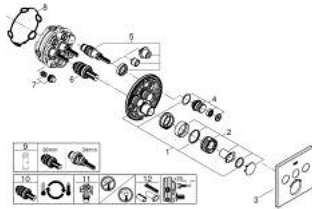

GROHTHERM SMARTCONTROL 29 126 000 תרמוסטט עם 3 שסתום יחיד להתקנה מוסתרת

**תיאור המוצר**

- כרום: צבע
- trim set for GROHE Rapido SmartBox (35 604)
- רטרואקטיבית ב-6 °C  
מגן קיר מתכת עם GROHE QuickFix (מגן קיר מכוסה ואטימת ציר), מתכוונן
- גימור כרום GROHE LongLife
- צים להדלקה ולכיבוי, מסובבים לכוונון העוצמה מ-GROHE EcoJoy ל-GROHE Flow lluF לוח GROHE SmartControl
- exchangeable symbols
- מחסנית קומפקטית עם אלמנט תרמי שעווה GROHE TurboStat
- GROHE ProGrip במבנה מחוספס
- כפתור בטיחות ב-83 °C <b>EHORG</b>
- GROHE SafeStop Plus כלולה אפשרות להגבלת טמפרטורה ל-C34 או ל-C64
- שסתום חד כיווני מובנה ומסננת
- multiple outlets can be run simultaneously
- without roughing-in set 35 600/35 604 (please order separately)
- של מים A <math>B + C > 33</math> ליטר/דקה נקודת יציאה של מים A + B + C = 36 ליטר/דקה
- ה של מים B <math>B < 27</math> ליטר/דקה נקודת יציאה של מים C = 23 ליטר/דקה נקודת יציאה
- ביצועי זרימה: נקודת יציאה של מים A = 23 ליטר/דקה נקודת יציאה

### עכשיו - 2016 רבמטפס, חלקי חילוף

1: Mounting plate (חלק חילוף) מס. 48362000

2: ידית בקרת טמפרטורה (חלק חילוף) מס. 49029000

2.1: Cover cap (חלק חילוף) מס. 1015030000

2.2: handle adaptor (חלק חילוף) מס. 1015059990

3: Escutcheon (חלק חילוף) מס. 49042000

4: Push button (חלק חילוף) מס. 48361000

4.1: pushbutton (חלק חילוף) מס. 14077000

5: Cartridge (חלק חילוף) מס. 48359000

5.1: סילי (חלק חילוף) מס. 49088000

6: מחסנית תרמוסטטית 3/4" (חלק חילוף) מס. 49028000

12: סט הארכה אוניברסלי למיקסר ידית אחת, 25 מ"מ\* (חלק חילוף) מס. 14048000

\* אביזרים אופציונליים