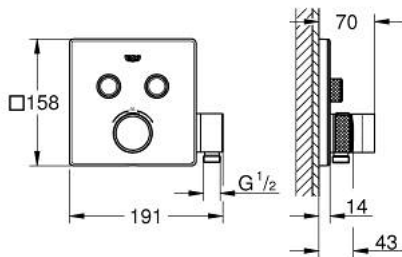

GROHThERM תרמוסטט להתקנה מוסתרת עם 2 שסתומים
 ומחזיק מקלחת משולב SMARTCONTROL 29 125 000

תיאור המוצר

- כרום: צבע
- trim set for GROHE Rapido SmartBox (35 604)
- רטרואקטיבית ב- 6°
- מגן קיר מתכת עם GROHE QuickFix (מגן קיר מכוסה ואטימת ציר), מתכוונן
- גימור כרום GROHE LongLife
- צים להדלקה ולכיבוי, מסובבים לכוונון העוצמה מ-GROHE EcoJoy ל-GROHE Flow lluF ל-GROHE SmartControl לוח
- exchangeable symbols
- מחסנית קומפקטית עם אלמנט תרמי שגווה GROHE TurboStat
- GROHE ProGrip במבנה מחוספס
- כפתור בטיחות ב-83° EHORG
- GROHE SafeStop Plus כלולה אפשרות להגבלת טמפרטורה ל-C34 או ל-C64
- שסתום חד כיווני מובנה ומסננת
- multiple outlets can be run simultaneously
- חיבור מקלחת אינטגרלי עם נקודת יציאה של מים במקלחת_"
- without roughing-in set 35 600/35 604 (please order separately)
- דקה מקלח יד = 12 ליטר/דקה > נקודת יציאה של מים B+מקלח יד = 27 ליטר/דקה
- ביצועי זרימה: נקודת יציאה של מים B = 24 ליטר/

GROHTHERM SMARTCONTROL 29 125 000

עכשיו - 2016 רבמטפס. חלקי חילוף

- 1: Mounting template (מס.חלק חילוף) 48364000
 - 2: ידית בקרת טמפרטורה (מס.חלק חילוף) 49029000
 - 2.1: Cover cap (מס.חלק חילוף) 1015030000
 - 2.2: handle adaptor (מס.חלק חילוף) 1015059990
 - 3: Escutcheon (מס.חלק חילוף) 49041000
 - 4: Push button (מס.חלק חילוף) 48361000
 - 4.1: pushbutton (מס.חלק חילוף) 14077000
 - 5: Cartridge (מס.חלק חילוף) 48359000
 - 5.1: סליל (מס.חלק חילוף) 49088000
 - 6: מחסנית תרמוסטטית (מס.חלק חילוף) 49028000
 - 7: Non-return valves (מס.חלק חילוף) 47979000
 - 8: Seal (מס.חלק חילוף) 48360000
 - 9: מפתח בוקסה* (מס.חלק חילוף) 49059000
 - 10: קומביניציה להגנה מפני זרימה חוזרת* (מס.חלק חילוף) 14055000 (EN1717)
 - 11: מחסנית* (מס.חלק חילוף) 49003000 (GROHE TurboStat 3/4)
 - 12: פקקי שרות* (מס.חלק חילוף) 14053000M
 - 13: סט הארכה אוניברסלי למיקסר ידית אחת, 25 מ"מ* (מס.חלק חילוף) 14048000
- * אביזרים אופציונליים