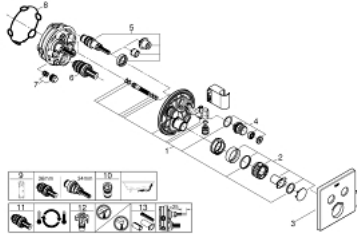

GROHThERM תרמוסטט להתקנה מוסתרת עם 2 שסתומים
 ומחזיק מקלחת משולב SMARTCONTROL 29 125 000

תיאור המוצר

- כרום: צבע
- trim set for GROHE Rapido SmartBox (35 604)
- רטרואקטיבית ב- 6°
- מגן קיר מתכת עם GROHE QuickFix (מגן קיר מכוסה ואטימת ציר), מתכוונן
- גימור כרום GROHE LongLife
- צים להדלקה ולכיבוי, מסובבים לכוונון העוצמה מ-GROHE EcoJoy ל-GROHE Flow lluF ל-GROHE SmartControl לוח
- exchangeable symbols
- מחסנית קומפקטית עם אלמנט תרמי שגווה GROHE TurboStat
- GROHE ProGrip במבנה מחוספס
- כפתור בטיחות ב-83° EHORG
- GROHE SafeStop Plus כלולה אפשרות להגבלת טמפרטורה ל-C34 או ל-C64
- שסתום חד כיווני מובנה ומסננת
- multiple outlets can be run simultaneously
- חיבור מקלחת אינטגרלי עם נקודת יציאה של מים במקלחת_"
- without roughing-in set 35 600/35 604 (please order separately)
- דקה מקלח יד = 12 ליטר/דקה > נקודת יציאה של מים B+מקלח יד = 27 ליטר/דקה
- ביצועי זרימה: נקודת יציאה של מים B = 24 ליטר/

GROHTHERM SMARTCONTROL 29 125 000

עכשיו - 2016 רבמטפס. חלקי חילוף

- 1: Mounting template (מס.חלק חילוף) 48364000
 - 2: ידית בקרת טמפרטורה (מס.חלק חילוף) 49029000
 - 2.1: Cover cap (מס.חלק חילוף) 1015030000
 - 2.2: handle adaptor (מס.חלק חילוף) 1015059990
 - 3: Escutcheon (מס.חלק חילוף) 49041000
 - 4: Push button (מס.חלק חילוף) 48361000
 - 4.1: pushbutton (מס.חלק חילוף) 14077000
 - 5: Cartridge (מס.חלק חילוף) 48359000
 - 5.1: סליל (מס.חלק חילוף) 49088000
 - 6: מחסנית תרמוסטטית (מס.חלק חילוף) 49028000
 - 7: Non-return valves (מס.חלק חילוף) 47979000
 - 8: Seal (מס.חלק חילוף) 48360000
 - 9: מפתח בוקסה* (מס.חלק חילוף) 49059000
 - 10: קומביניציה להגנה מפני זרימה חוזרת* (מס.חלק חילוף) 14055000 (EN1717)
 - 11: מחסנית* (מס.חלק חילוף) 49003000 (GROHE TurboStat 3/4)
 - 12: פקקי שרות* (מס.חלק חילוף) 14053000M
 - 13: סט הארכה אוניברסלי למיקסר ידית אחת, 25 מ"מ* (מס.חלק חילוף) 14048000
- * אביזרים אופציונליים