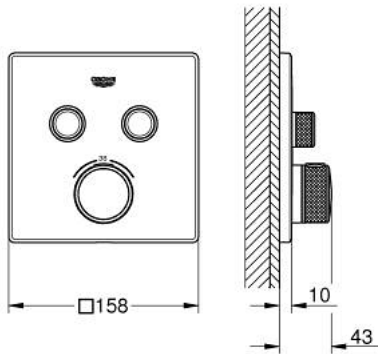

GROHTHERM SMARTCONTROL 29 124 MSO תרמוסטט עם 2 שסתום יחיד להתקנה מוסתרת

תיאור המוצר

- צבע: satin steel
- trim set for GROHE Rapido SmartBox (35 604)
- רטרואקטיבית ב-6°
מגן קיר מתכת עם GROHE QuickFix (מגן קיר מכוסה ואטימת ציר), מתכוונן
- גימור GROHE LongLife
- צים להדלקה ולכיבוי, מסובבים לכוון העוצמה מ-GROHE EcoJoy ל-Flow lluF לוח GROHE SmartControl
- exchangeable symbols
- מחסנית קומפקטית עם אלמנט תרמי שעווה GROHE TurboStat
- כפתור בטיחות ב-83° EHORG
- GROHE SafeStop Plus כלולה אפשרות להגבלת טמפרטורה ל-C34 או ל-C64
- שסתום חד כיווני מובנה ומסננת
- multiple outlets can be run simultaneously
- without roughing-in set 35 600/35 604 (please order separately)
- ודת יציאה של מים C = 26 ליטר/דקה נקודת יציאה של מים B+C = 29 ליטר/דקה
ביצועי זרימה: נקודת יציאה של מים B = 24 ליטר/דקה נק